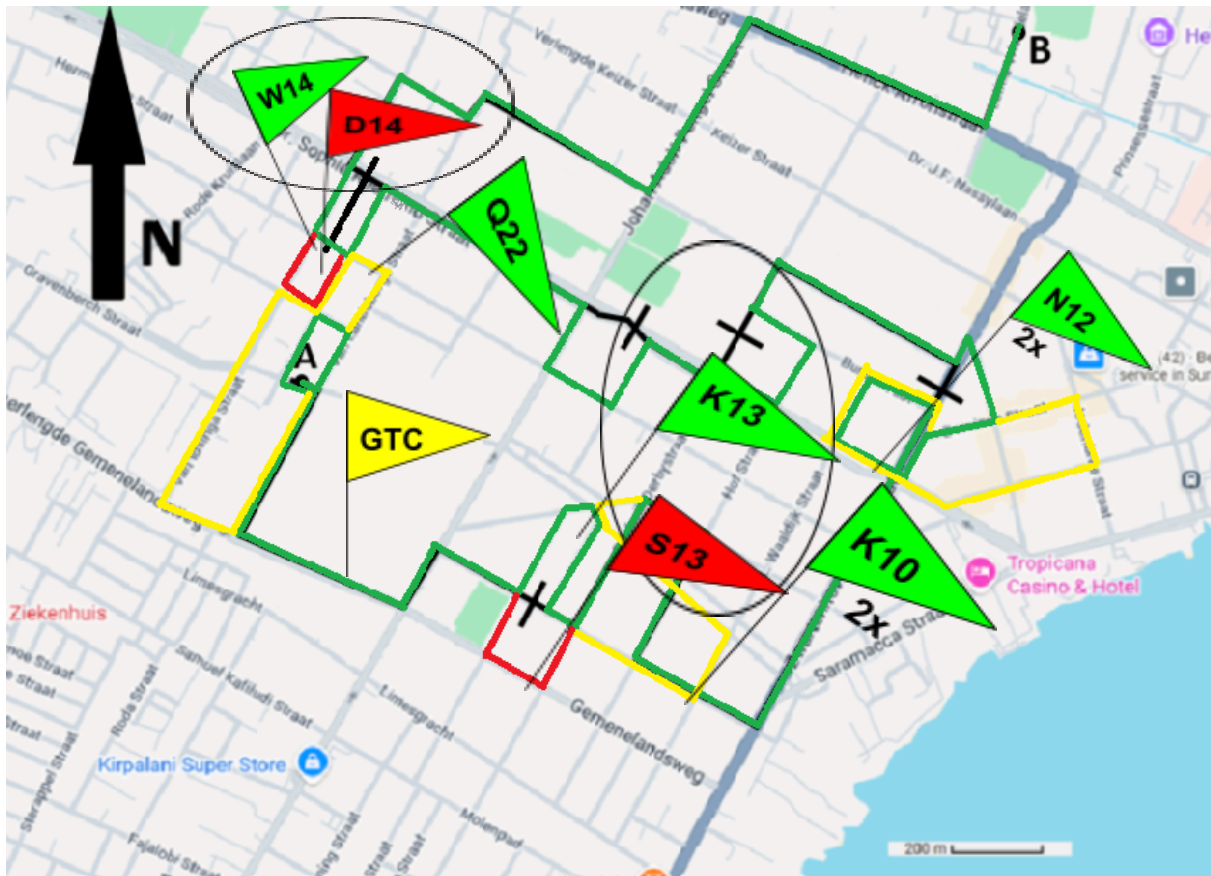

Ideale kaart

RMYR2026 TRAJECT 1 RIT A MONOCHROME MYSTERY RUN FOTO ORIENTATIE RIT (SRA-F)

Ideale kaart

RMYR2026 TRAJECT 1 RIT B BOL, PIJL & PANIEK BOL-PIJL RIT (SRA-D)

Ideale kaart

RMYR2026 TRAJECT 1 RIT B BOL, PIJL & PANIEK BOL-PIJL RIT (SRA-D)

Traject 1 rit C, luchtfotopuntenrit

Traject 1 rit C, luchtfotofopuntenrit

Traject 1 rit D deelrit 1, 2, 3

Traject 1 Rit D deelrit 5

Traject 1 rit D deelrit 5 (A en Hoofdklasse)

B en T Klasse

Traject 2 rit A kreukelstripkaart

Traject 2 rit B (Hoofd en A klasse) T rit

Ideale kaart Traject 2 rit B (Barricadenrit)

TRAJECT 2-RIT 2C- STRAALDIAGRAM RIT