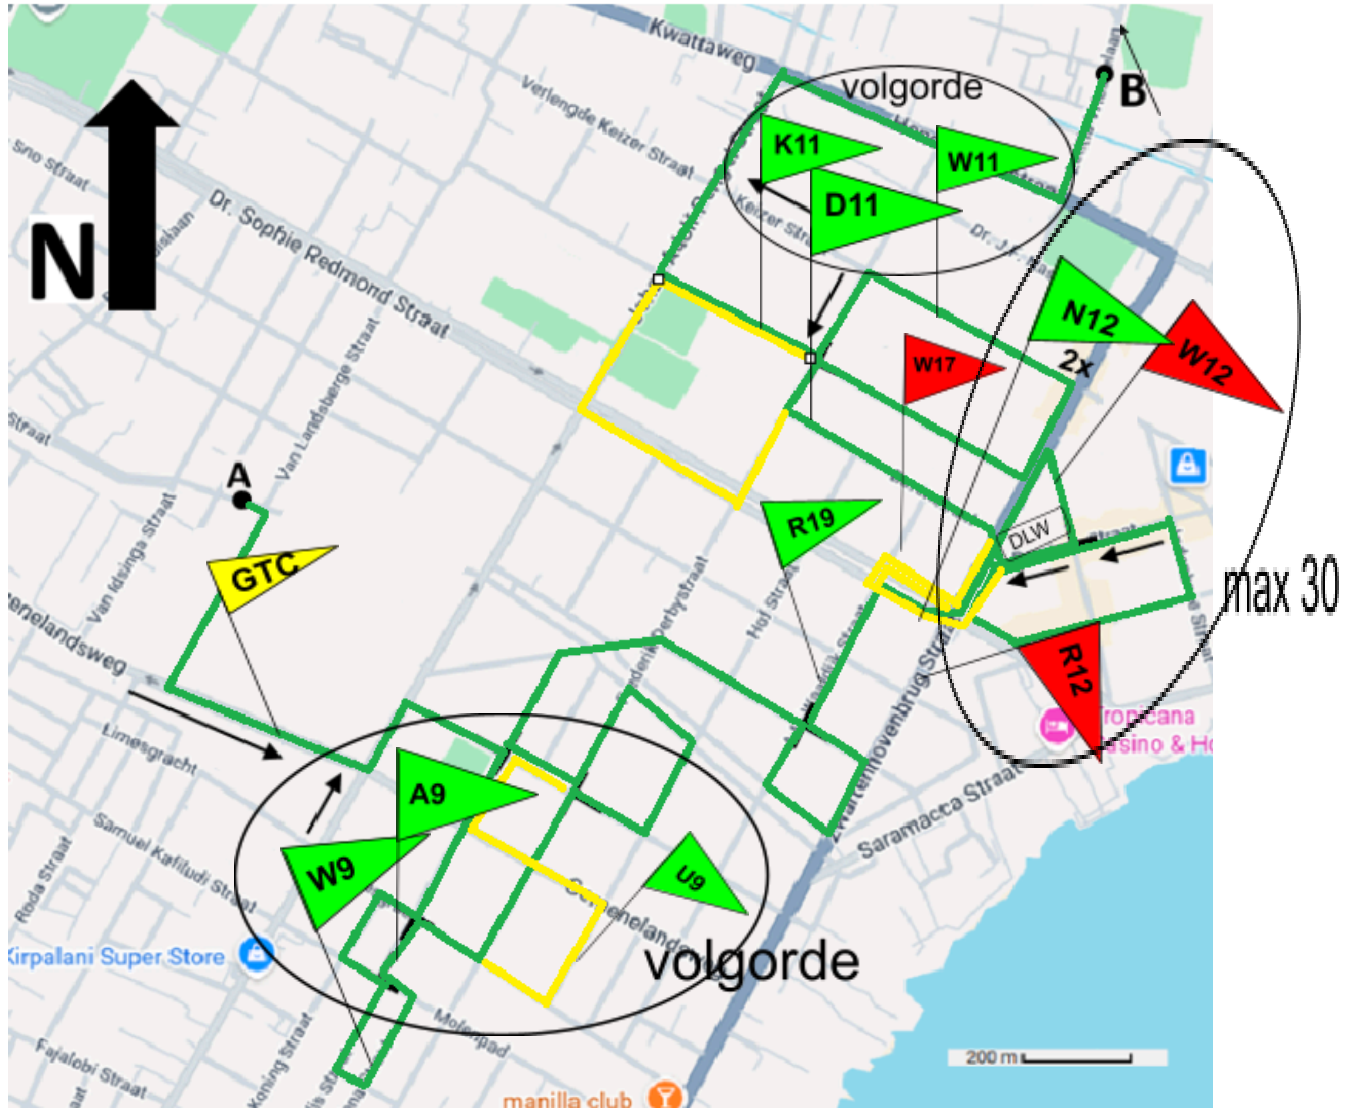

Ideale kaart

RMYR2026 TRAJECT 1 RIT A MONOCHROME MYSTERY RUN FOTO ORIENTATIE RIT (SRA-F)

Ideale kaart

RMYR2026 TRAJECT 1 RIT B BOL, PIJL & PANIEK BOL-PIJL RIT (SRA-D)

Ideale kaart

RMYR2026 TRAJECT 1 RIT B BOL, PIJL & PANIEK BOL-PIJL RIT (SRA-D)

Traject 1 rit C, luchtfotopuntenrit

Traject 1 rit C, luchtfotofopuntenrit

Traject 1 rit D deelrit 1, 2, 3

Traject 1 Rit D deelrit 5

Traject 1 rit D deelrit 5 (A en Hoofdklasse)

B en T Klasse

Traject 2 rit A kreukelstripkaart

Traject 2 rit B (Hoofd en A klasse) T rit

Ideale kaart Traject 2 rit B (Barricadenrit)

TRAJECT 2-RIT 2C- STRAALDIAGRAM RIT