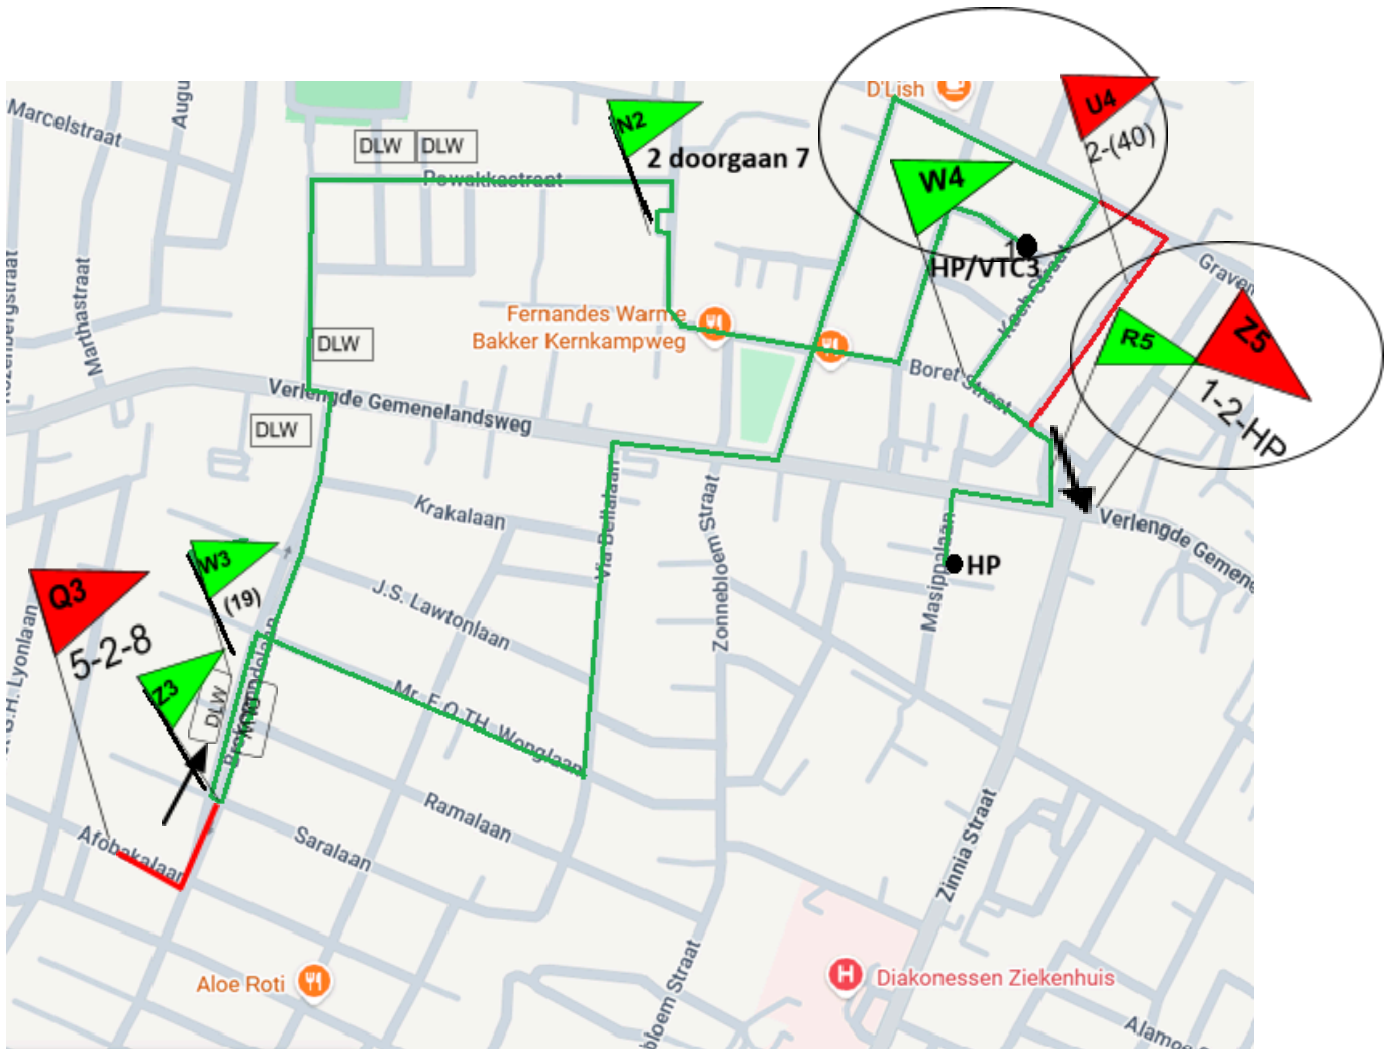

Ideale kaart

RMYR2026 TRAJECT 1 RIT A MONOCHROME MYSTERY RUN FOTO ORIENTATIE RIT (SRA-F)

Ideale kaart

RMYR2026 TRAJECT 1 RIT B BOL, PIJL & PANIEK BOL-PIJL RIT (SRA-D)

Ideale kaart

RMYR2026 TRAJECT 1 RIT B BOL, PIJL & PANIEK BOL-PIJL RIT (SRA-D)

Traject 1 rit C, luchtfotopuntenrit

Traject 1 rit C, luchtfotofopuntenrit

Traject 1 rit D deelrit 1, 2, 3

Traject 1 Rit D deelrit 5

Traject 1 rit D deelrit 5 (A en Hoofdklasse)

B en T Klasse

Traject 2 rit A kreukelstripkaart

Traject 2 rit B (Hoofd en A klasse) T rit

Ideale kaart Traject 2 rit B (Barricadenrit)

TRAJECT 2-RIT 2C- STRAALDIAGRAM RIT