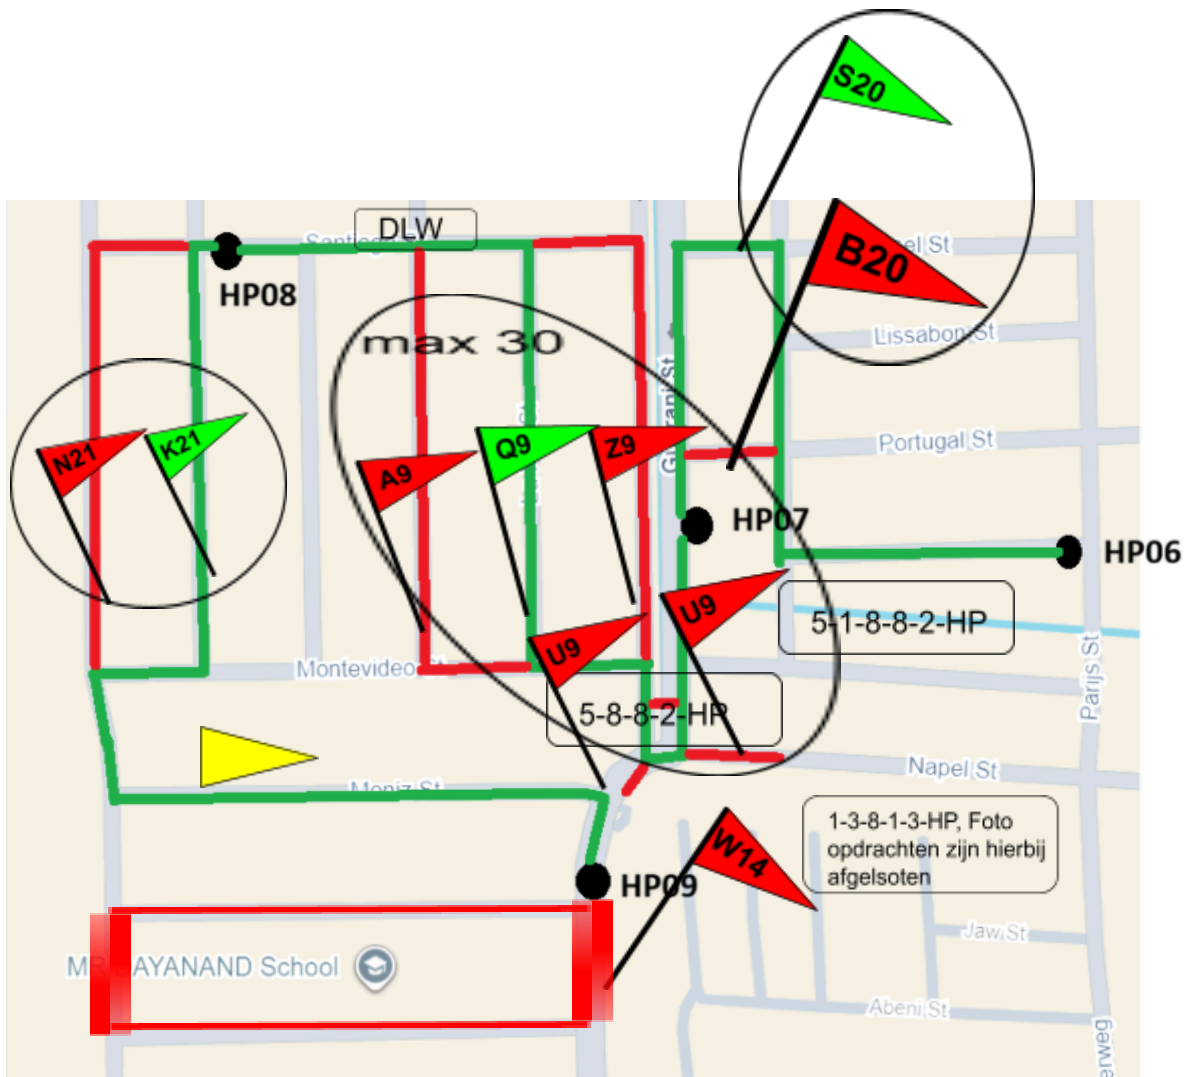

Ideale kaart

RMYR2026 TRAJECT 1 RIT A MONOCHROME MYSTERY RUN FOTO ORIENTATIE RIT (SRA-F)

Ideale kaart

RMYR2026 TRAJECT 1 RIT B BOL, PIJL & PANIEK BOL-PIJL RIT (SRA-D)

Ideale kaart

RMYR2026 TRAJECT 1 RIT B BOL, PIJL & PANIEK BOL-PIJL RIT (SRA-D)

Traject 1 rit C, luchtfotopuntenrit

Traject 1 rit C, luchtfotofopuntenrit

Traject 1 rit D deelrit 1, 2, 3

Traject 1 Rit D deelrit 5

Traject 1 rit D deelrit 5 (A en Hoofdklasse)

B en T Klasse

Traject 2 rit A kreukelstripkaart

Traject 2 rit B (Hoofd en A klasse) T rit

Ideale kaart Traject 2 rit B (Barricadenrit)

TRAJECT 2-RIT 2C- STRAALDIAGRAM RIT