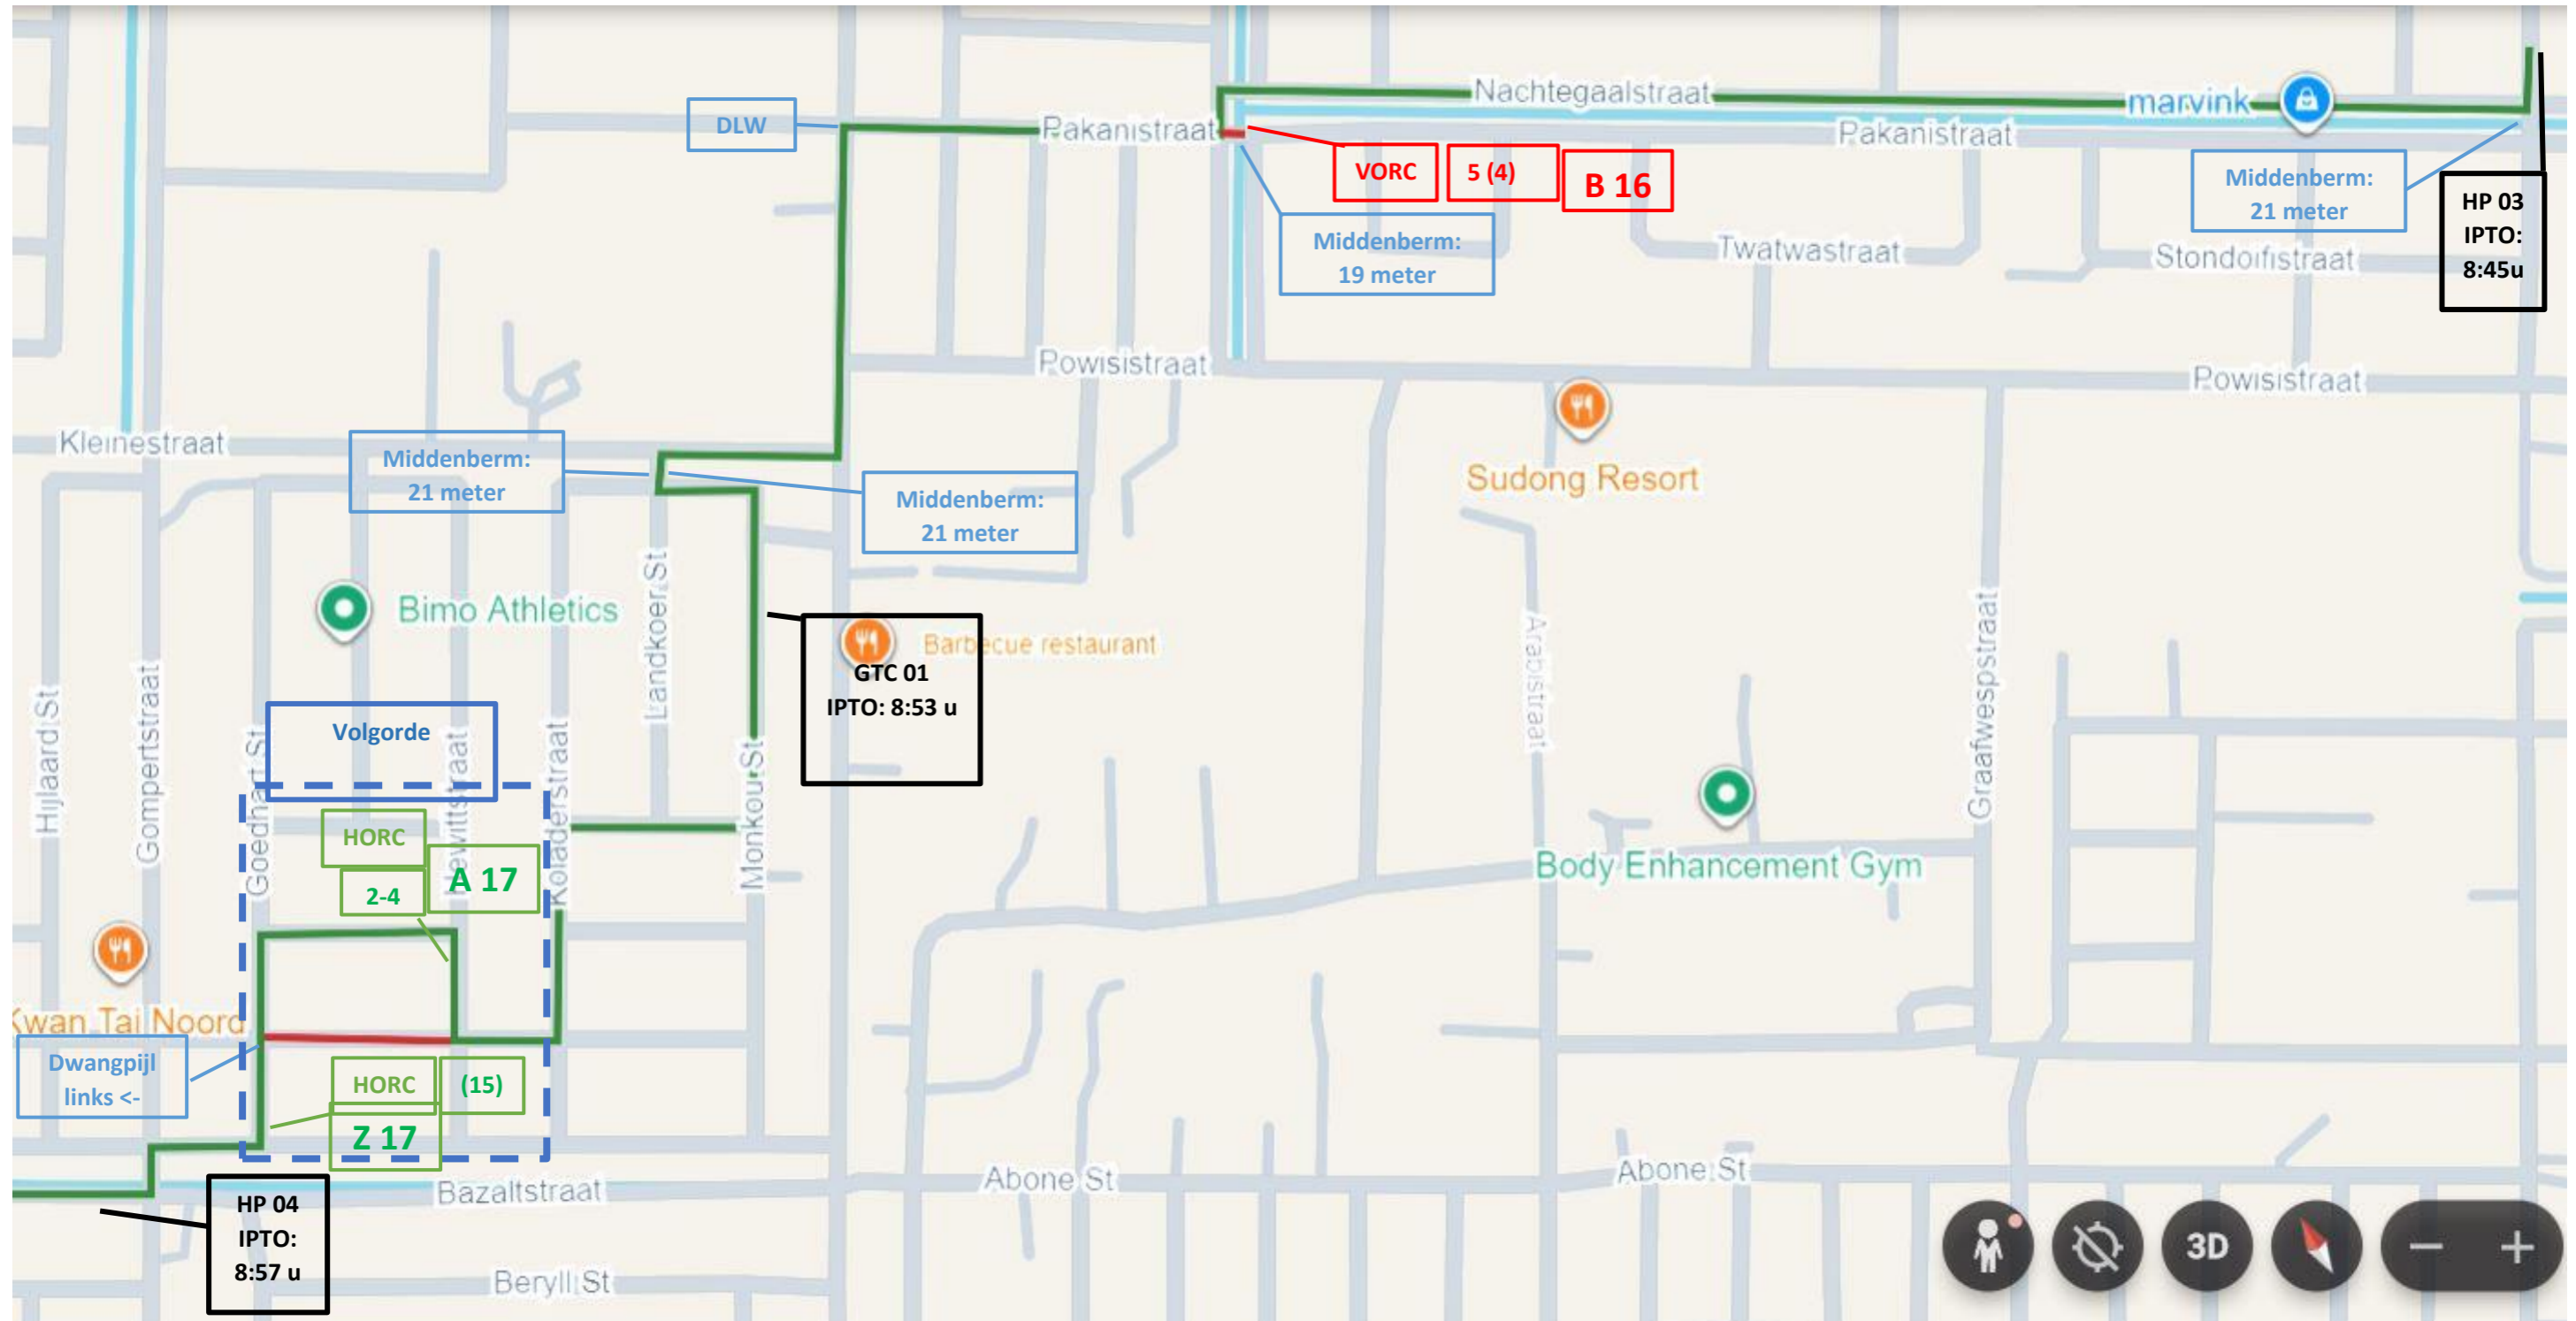

Ideale kaart

RMYR2026 TRAJECT 1 RIT A MONOCHROME MYSTERY RUN FOTO ORIENTATIE RIT (SRA-F)

Ideale kaart

RMYR2026 TRAJECT 1 RIT B BOL, PIJL & PANIEK BOL-PIJL RIT (SRA-D)

Ideale kaart

RMYR2026 TRAJECT 1 RIT B BOL, PIJL & PANIEK BOL-PIJL RIT (SRA-D)

Traject 1 rit C, luchtfotopuntenrit

Traject 1 rit C, luchtfotofopuntenrit

Traject 1 rit D deelrit 1, 2, 3

Traject 1 Rit D deelrit 5

Traject 1 rit D deelrit 5 (A en Hoofdklasse)

B en T Klasse

Traject 2 rit A kreukelstripkaart

Traject 2 rit B (Hoofd en A klasse) T rit

Ideale kaart Traject 2 rit B (Barricadenrit)

TRAJECT 2-RIT 2C- STRAALDIAGRAM RIT