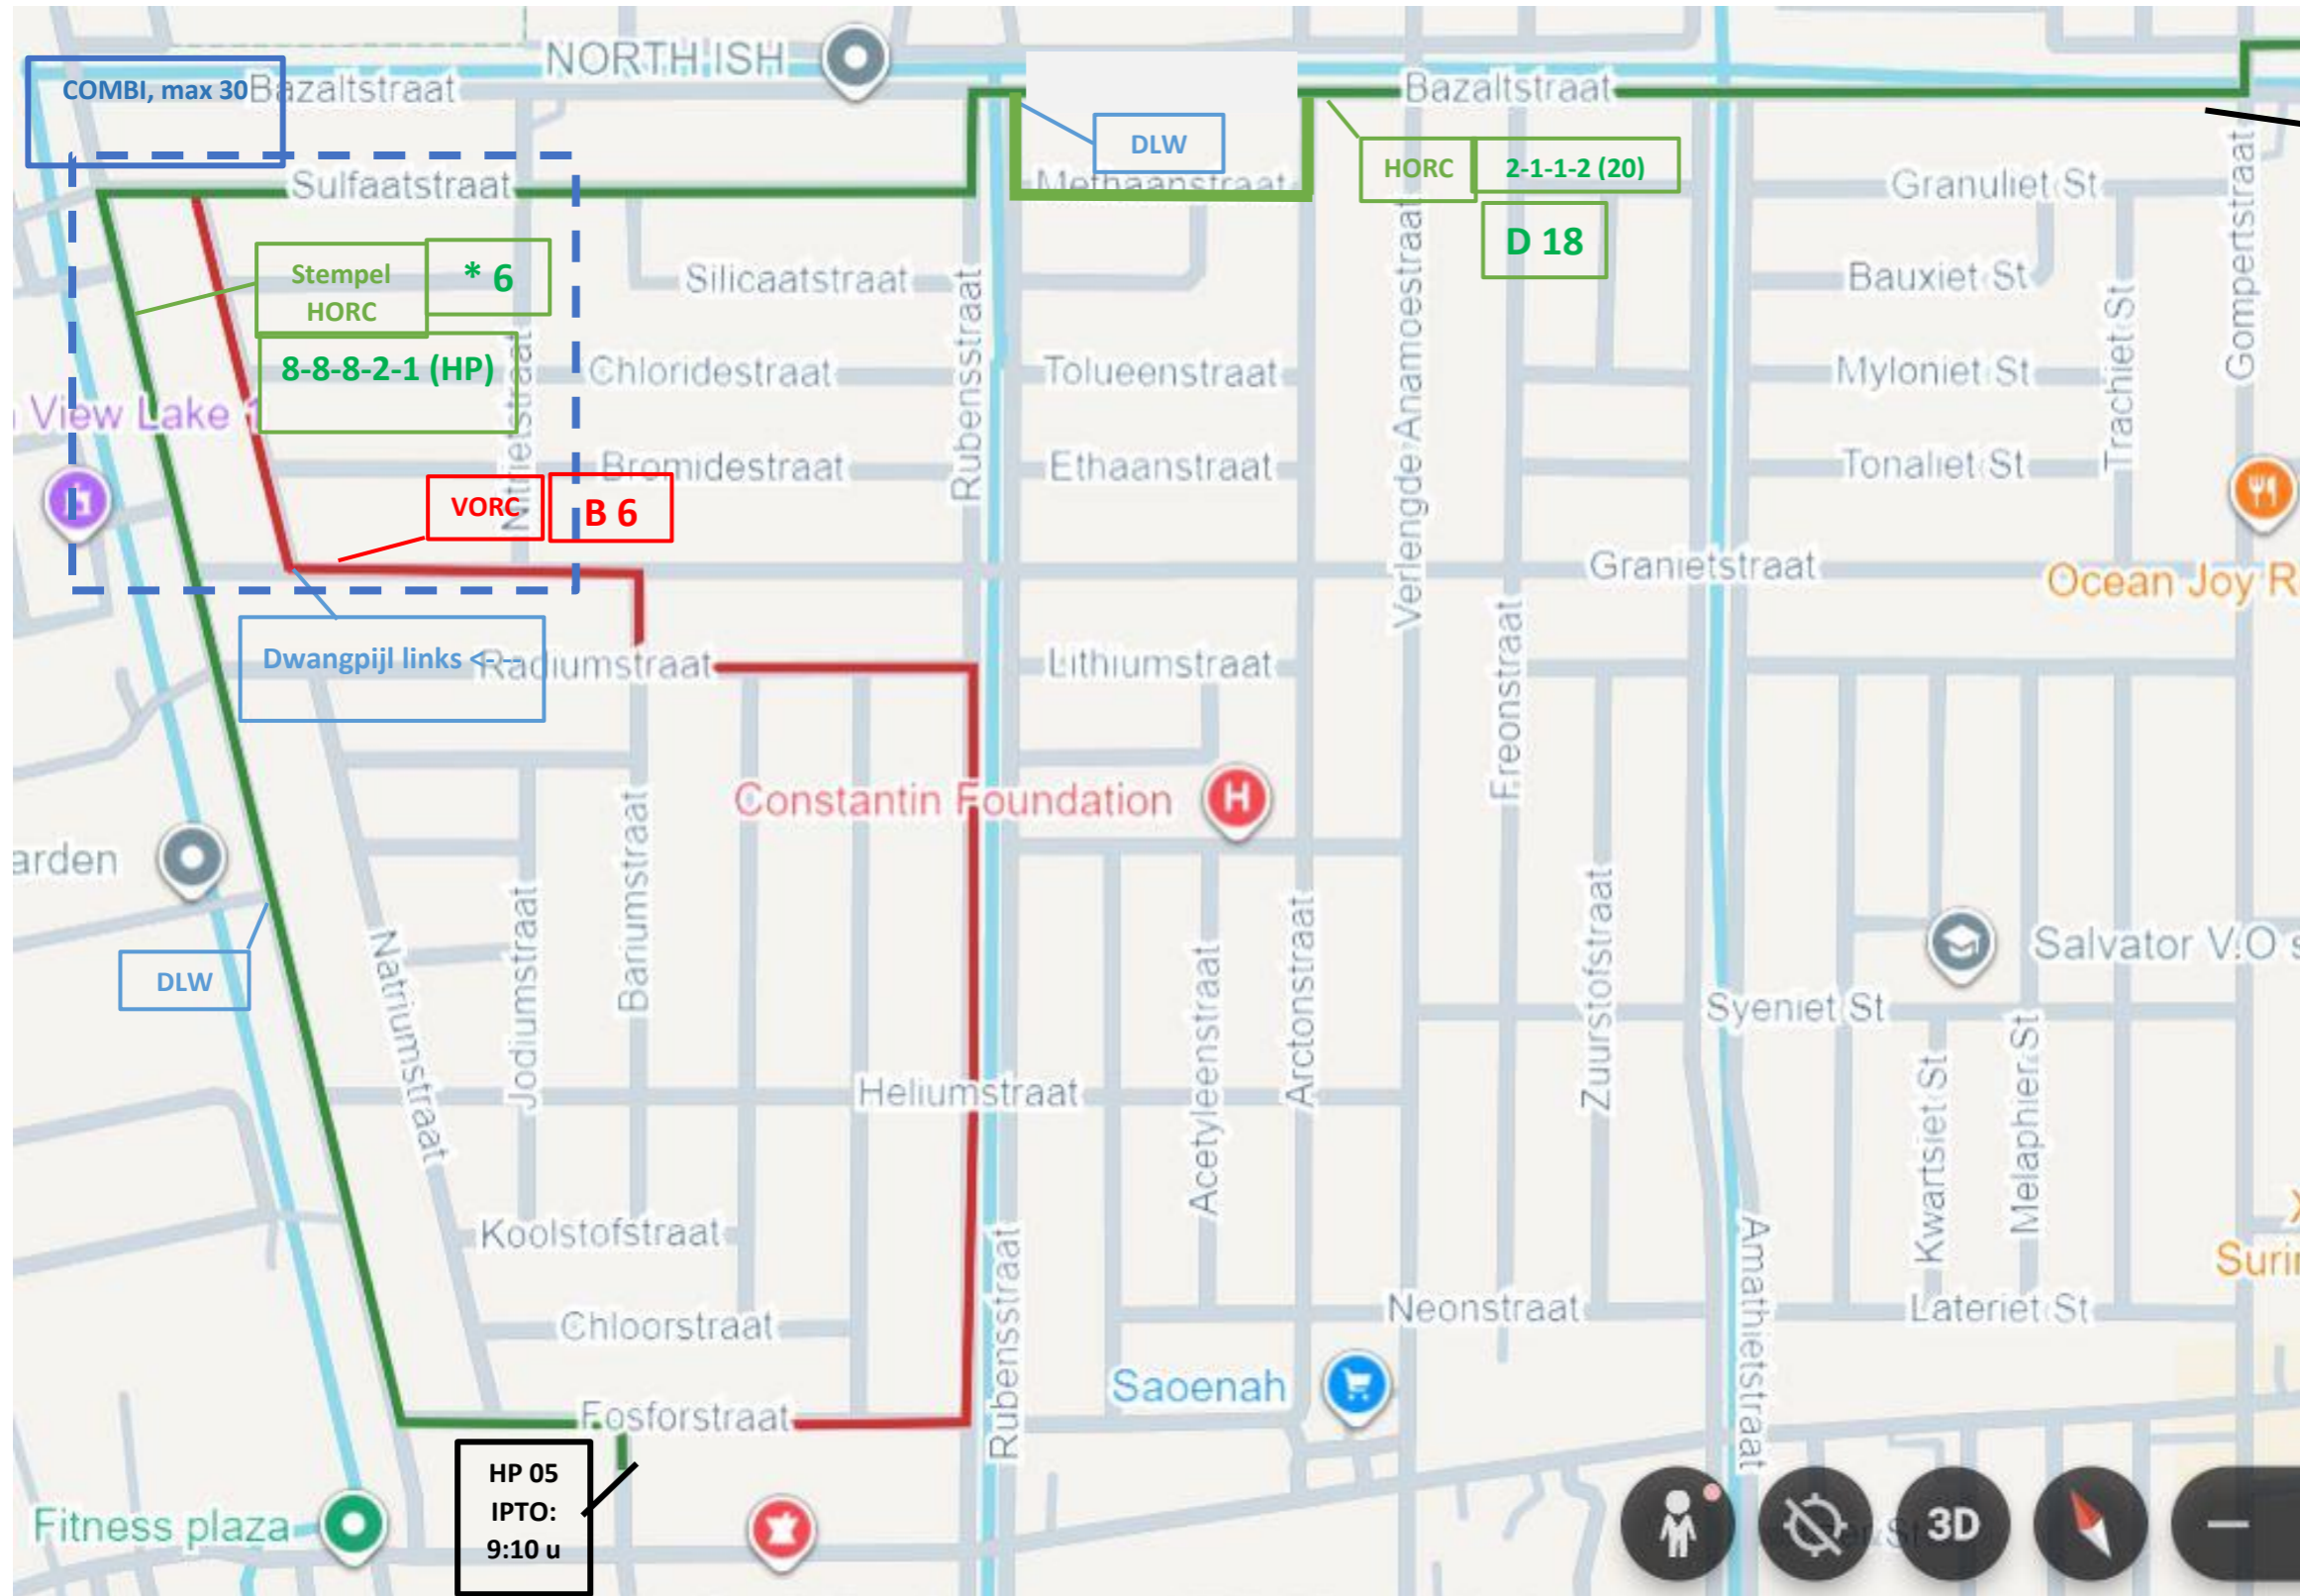

Ideale kaart

RMYR2026 TRAJECT 1 RIT A MONOCHROME MYSTERY RUN FOTO ORIENTATIE RIT (SRA-F)

Ideale kaart

RMYR2026 TRAJECT 1 RIT B BOL, PIJL & PANIEK BOL-PIJL RIT (SRA-D)

Ideale kaart

RMYR2026 TRAJECT 1 RIT B BOL, PIJL & PANIEK BOL-PIJL RIT (SRA-D)

Traject 1 rit C, luchtfotopuntenrit

Traject 1 rit C, luchtfotofopuntenrit

Traject 1 rit D deelrit 1, 2, 3

Traject 1 Rit D deelrit 5

Traject 1 rit D deelrit 5 (A en Hoofdklasse)

B en T Klasse

Traject 2 rit A kreukelstripkaart

Traject 2 rit B (Hoofd en A klasse) T rit

Ideale kaart Traject 2 rit B (Barricadenrit)

TRAJECT 2-RIT 2C- STRAALDIAGRAM RIT