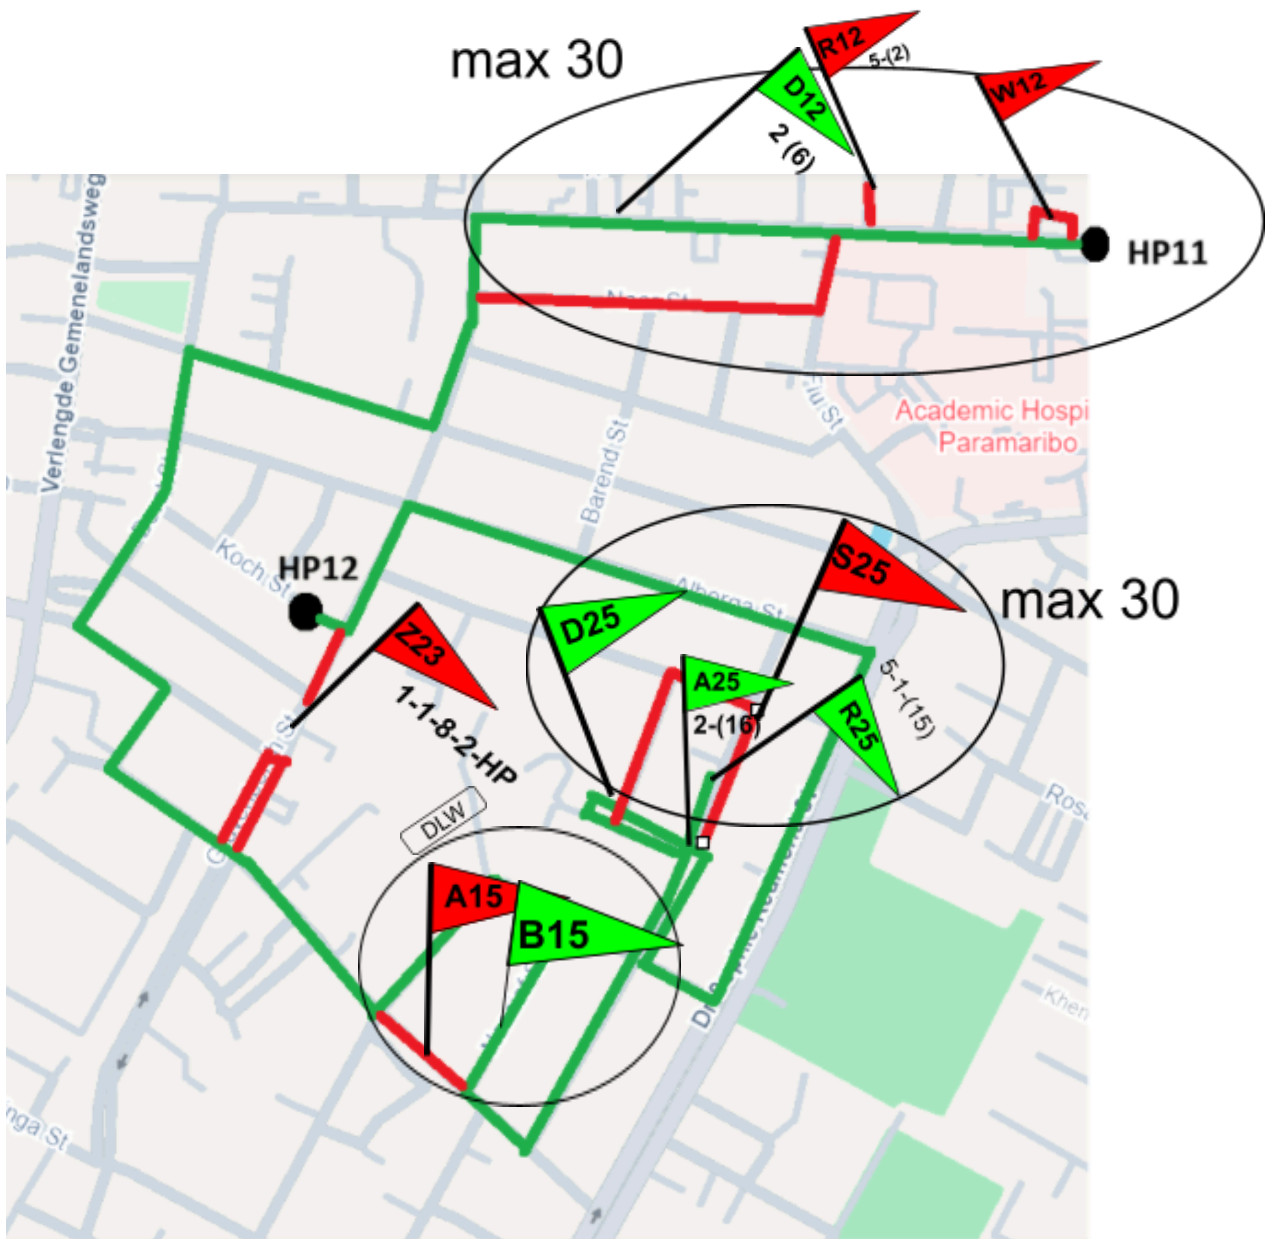

Ideale kaart

RMYR2026 TRAJECT 1 RIT A MONOCHROME MYSTERY RUN FOTO ORIENTATIE RIT (SRA-F)

Ideale kaart

RMYR2026 TRAJECT 1 RIT B BOL, PIJL & PANIEK BOL-PIJL RIT (SRA-D)

Ideale kaart

RMYR2026 TRAJECT 1 RIT B BOL, PIJL & PANIEK BOL-PIJL RIT (SRA-D)

Traject 1 rit C, luchtfotopuntenrit

Traject 1 rit C, luchtfotofopuntenrit

Traject 1 rit D deelrit 1, 2, 3

Traject 1 Rit D deelrit 5

Traject 1 rit D deelrit 5 (A en Hoofdklasse)

B en T Klasse

Traject 2 rit A kreukelstripkaart

Traject 2 rit B (Hoofd en A klasse) T rit

Ideale kaart Traject 2 rit B (Barricadenrit)

TRAJECT 2-RIT 2C- STRAALDIAGRAM RIT