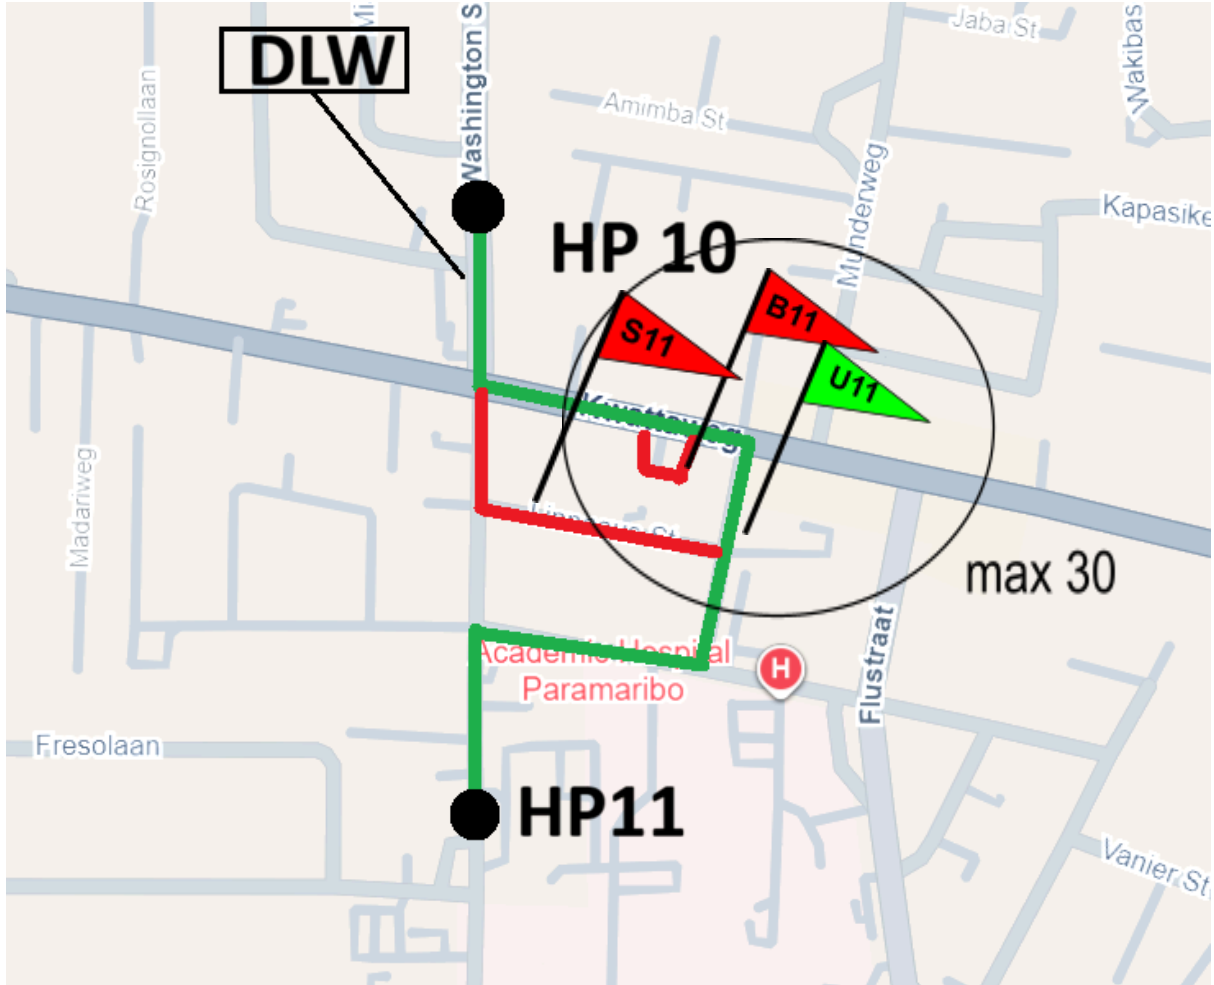

Ideale kaart

RMYR2026 TRAJECT 1 RIT A MONOCHROME MYSTERY RUN FOTO ORIENTATIE RIT (SRA-F)

Ideale kaart

RMYR2026 TRAJECT 1 RIT B BOL, PIJL & PANIEK BOL-PIJL RIT (SRA-D)

Ideale kaart

RMYR2026 TRAJECT 1 RIT B BOL, PIJL & PANIEK BOL-PIJL RIT (SRA-D)

Traject 1 rit C, luchtfotopuntenrit

Traject 1 rit C, luchtfotofopuntenrit

Traject 1 rit D deelrit 1, 2, 3

Traject 1 Rit D deelrit 5

Traject 1 rit D deelrit 5 (A en Hoofdklasse)

B en T Klasse

Traject 2 rit A kreukelstripkaart

Traject 2 rit B (Hoofd en A klasse) T rit

Ideale kaart Traject 2 rit B (Barricadenrit)

TRAJECT 2-RIT 2C- STRAALDIAGRAM RIT