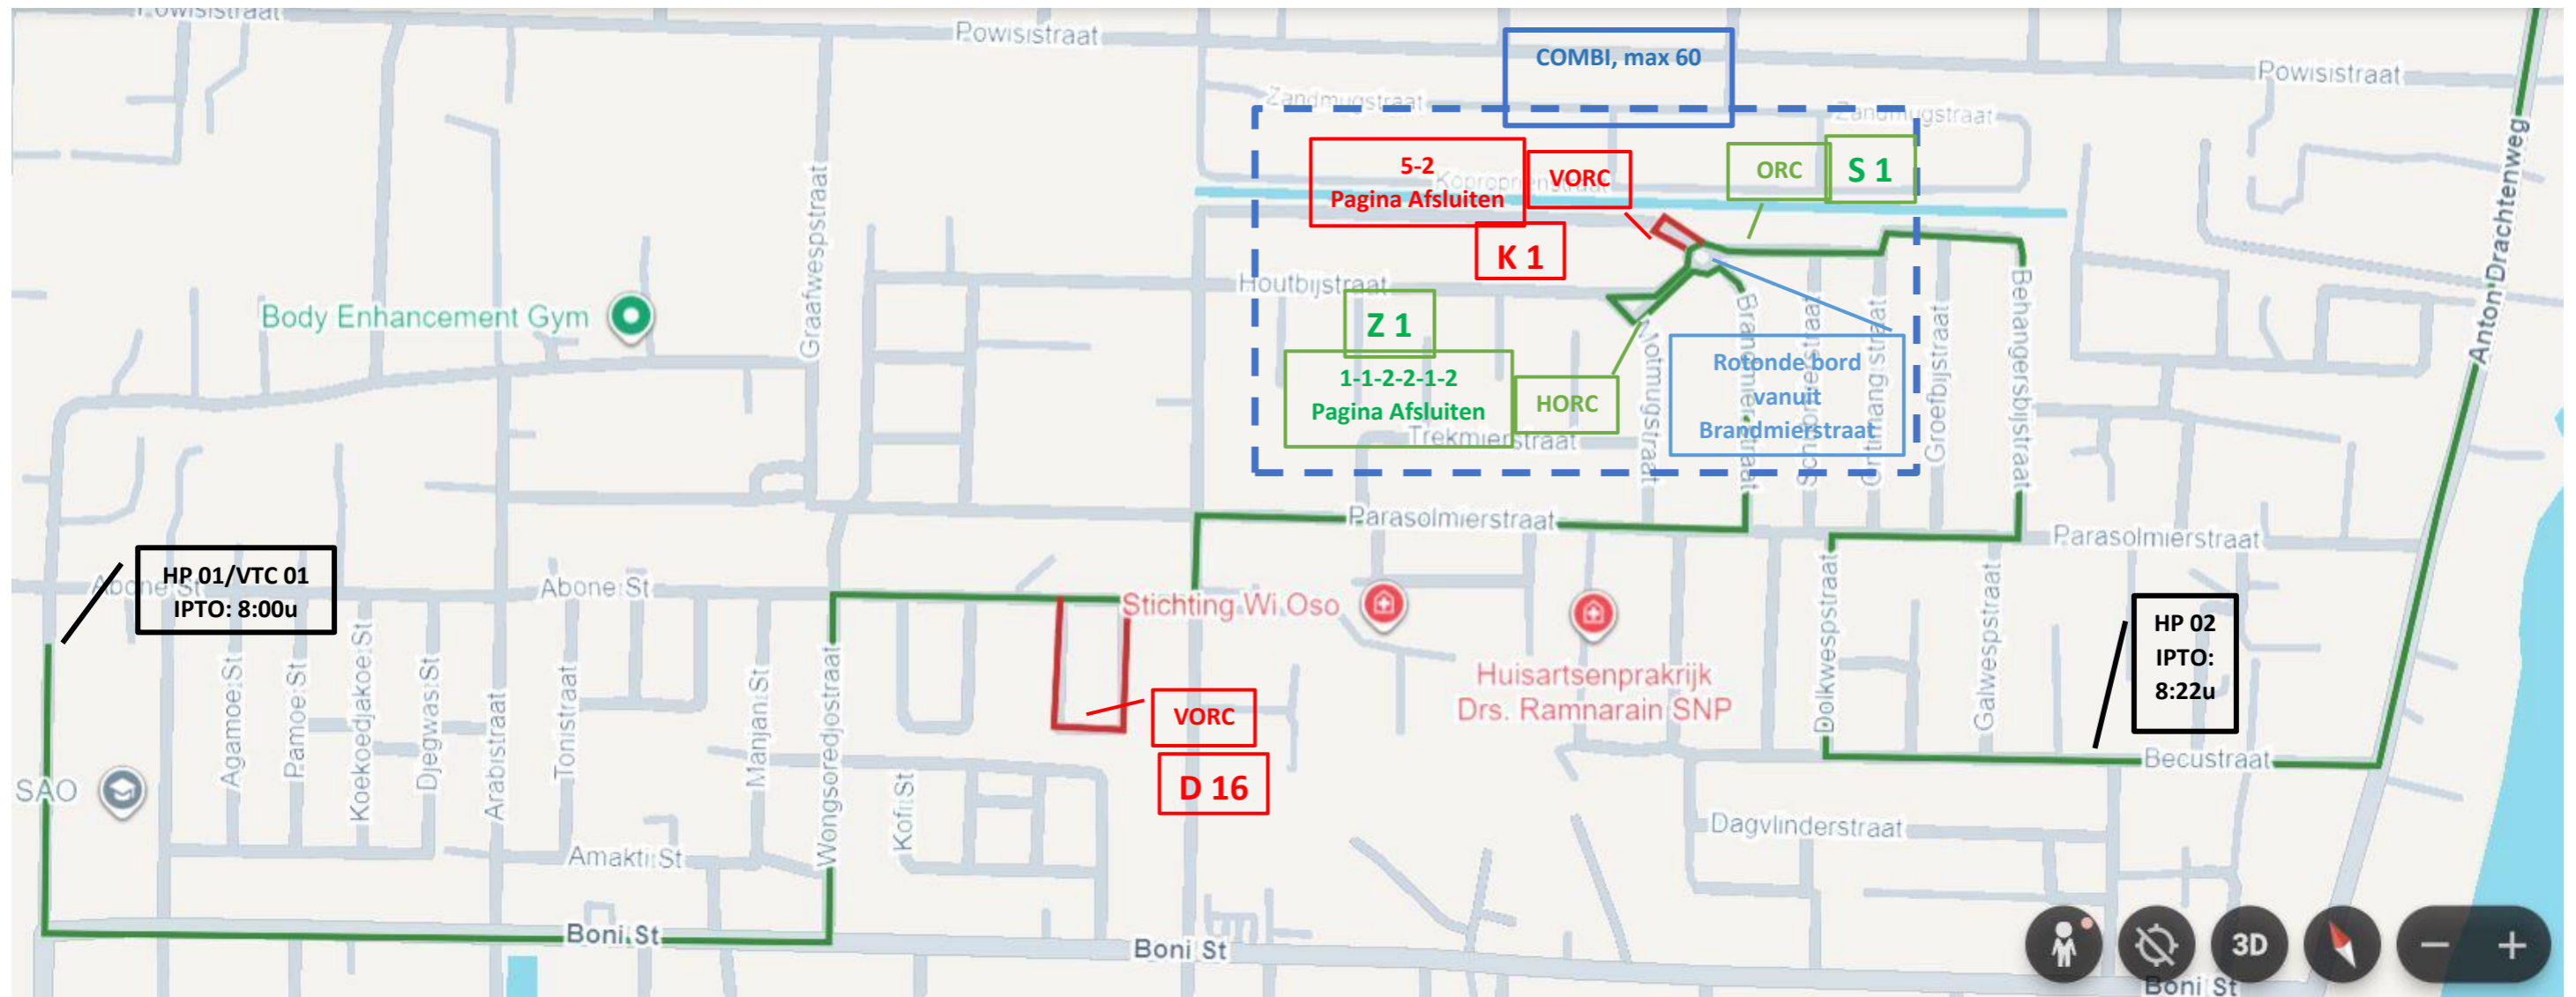

Ideale kaart

RMYR2026 TRAJECT 1 RIT A MONOCHROME MYSTERY RUN FOTO ORIENTATIE RIT (SRA-F)

Ideale kaart

RMYR2026 TRAJECT 1 RIT B BOL, PIJL & PANIEK BOL-PIJL RIT (SRA-D)

Ideale kaart

RMYR2026 TRAJECT 1 RIT B BOL, PIJL & PANIEK BOL-PIJL RIT (SRA-D)

Traject 1 rit C, luchtfotopuntenrit

Traject 1 rit C, luchtfotofopuntenrit

Traject 1 rit D deelrit 1, 2, 3

Traject 1 Rit D deelrit 5

Traject 1 rit D deelrit 5 (A en Hoofdklasse)

B en T Klasse

Traject 2 rit A kreukelstripkaart

Traject 2 rit B (Hoofd en A klasse) T rit

Ideale kaart Traject 2 rit B (Barricadenrit)

TRAJECT 2-RIT 2C- STRAALDIAGRAM RIT