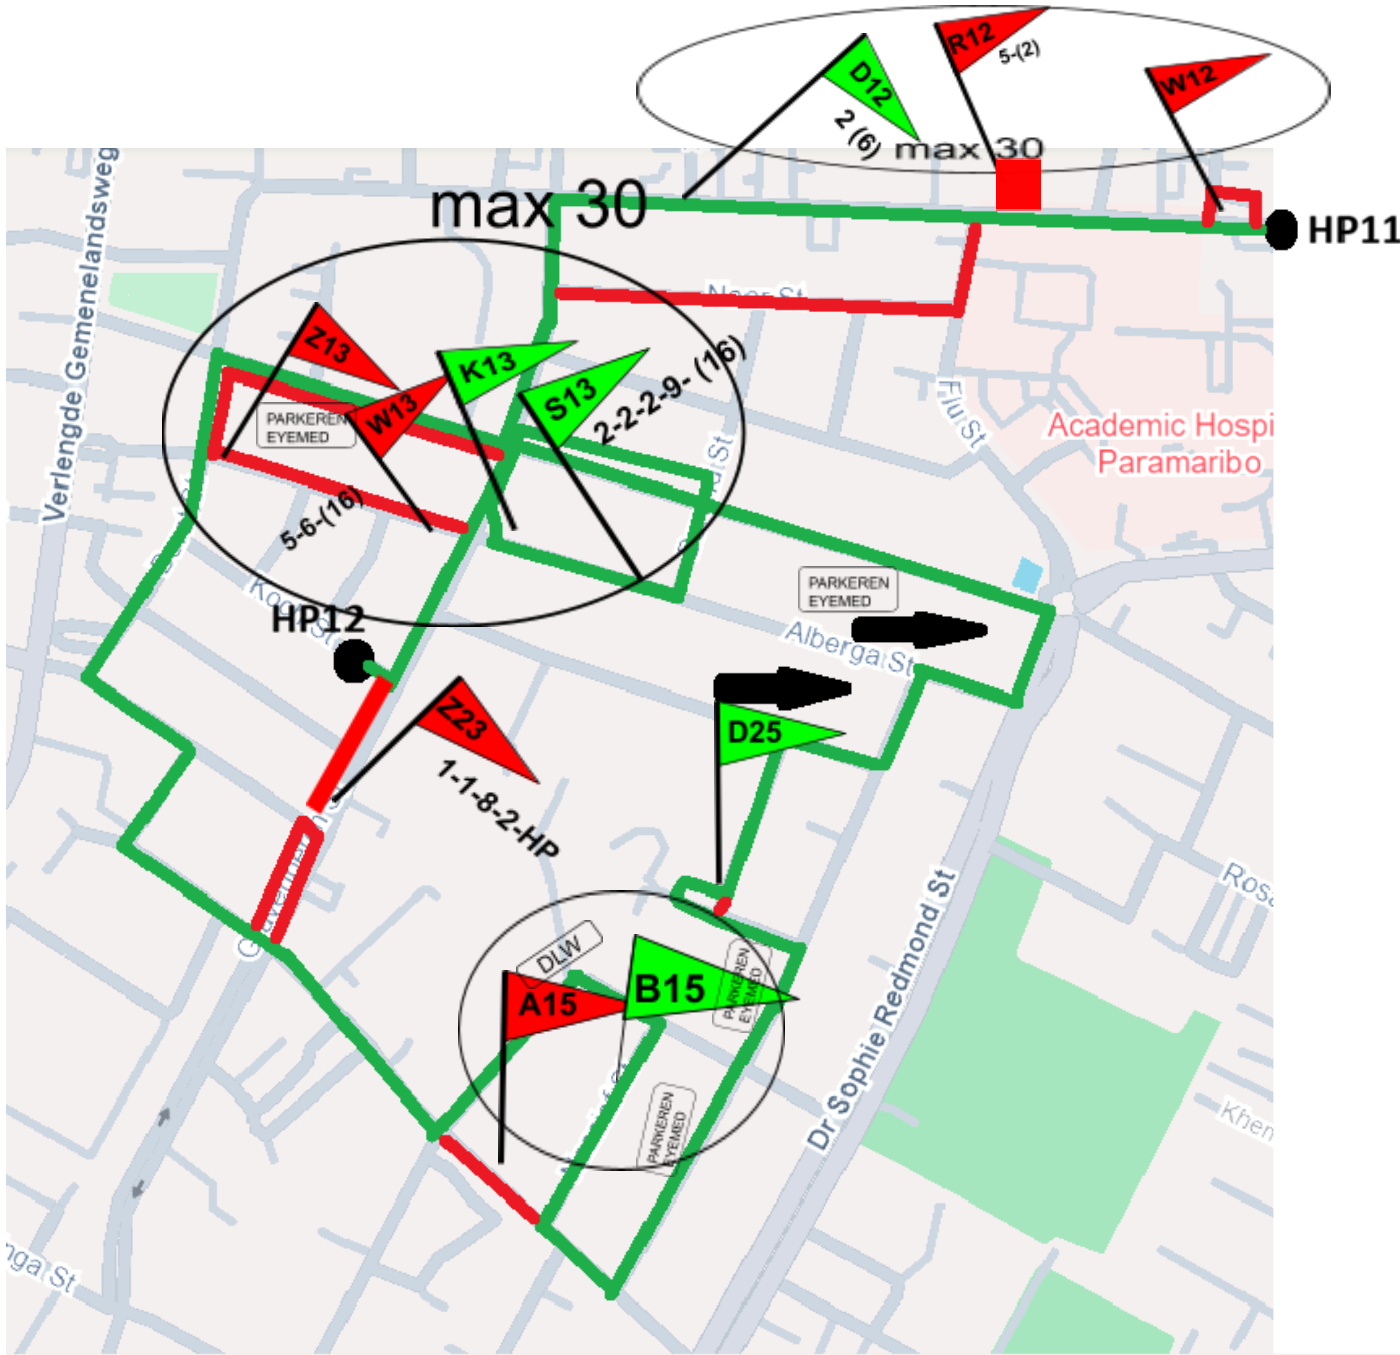

Ideale kaart

RMYR2026 TRAJECT 1 RIT A MONOCHROME MYSTERY RUN FOTO ORIENTATIE RIT (SRA-F)

Ideale kaart

RMYR2026 TRAJECT 1 RIT B BOL, PIJL & PANIEK BOL-PIJL RIT (SRA-D)

Ideale kaart

RMYR2026 TRAJECT 1 RIT B BOL, PIJL & PANIEK BOL-PIJL RIT (SRA-D)

Traject 1 rit C, luchtfotopuntenrit

Traject 1 rit C, luchtfotofopuntenrit

Traject 1 rit D deelrit 1, 2, 3

Traject 1 Rit D deelrit 5

Traject 1 rit D deelrit 5 (A en Hoofdklasse)

B en T Klasse

Traject 2 rit A kreukelstripkaart

Traject 2 rit B (Hoofd en A klasse) T rit

Ideale kaart Traject 2 rit B (Barricadenrit)

TRAJECT 2-RIT 2C- STRAALDIAGRAM RIT