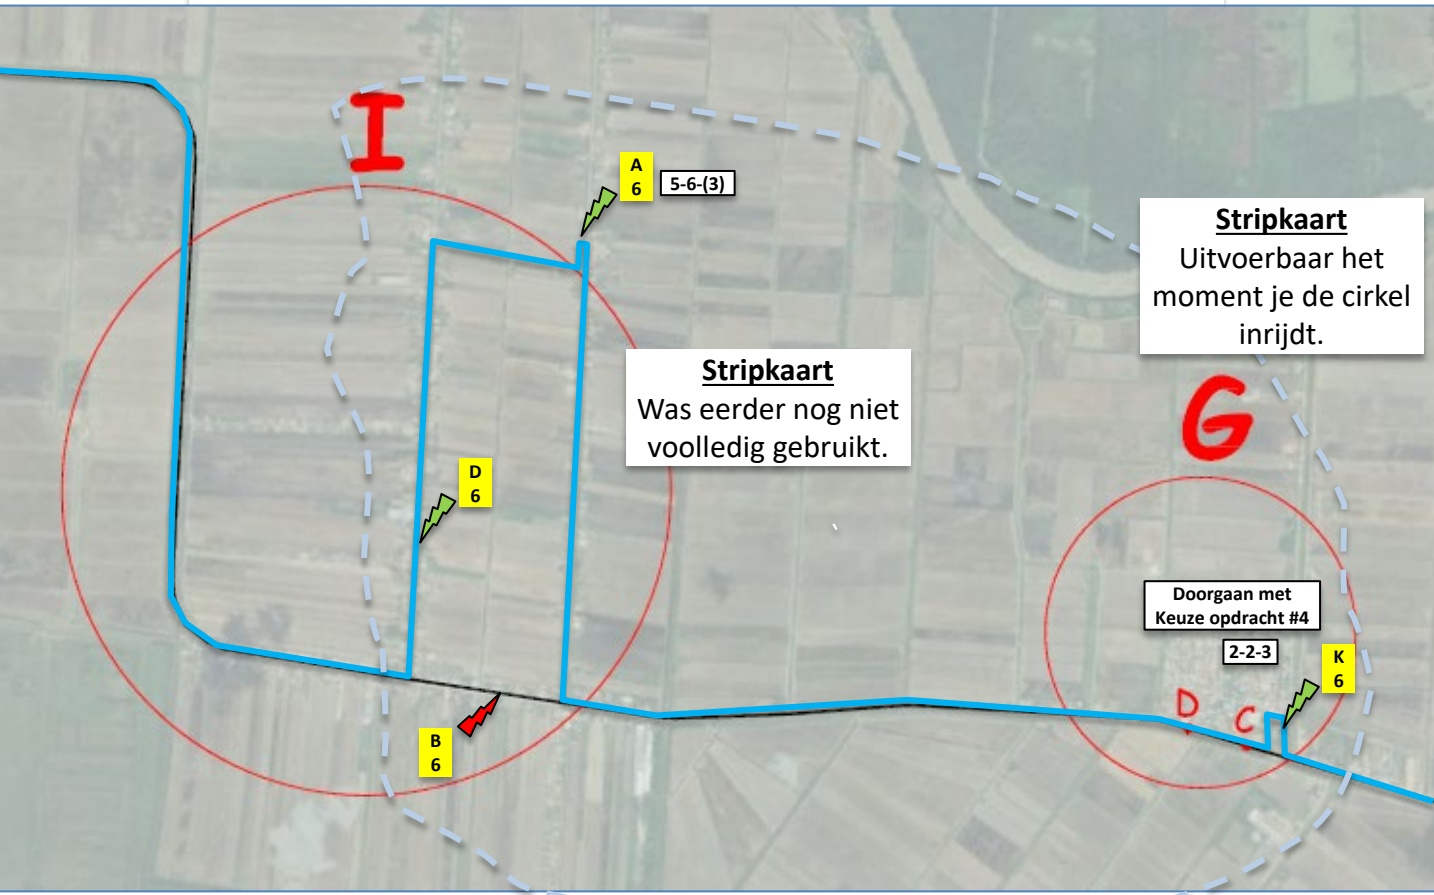

T3 – Rit A: DIGI Kaartconstructierit met keuze opdrachten

Kompas - rit

Afstand trippen vanaf cirkellijn.
Cirkellijn valt samen met rivieroever.

T3 – Rit A: DIGI Kaartconstructierit met keuze opdrachten

Keuze opdracht #3: De FAI puntenrit (SRA-E)

Keuze opdracht #4: MEDONKEY Vlakbenadering (SRA-E)

Routebeschrijving met afstanden (SRA-C)