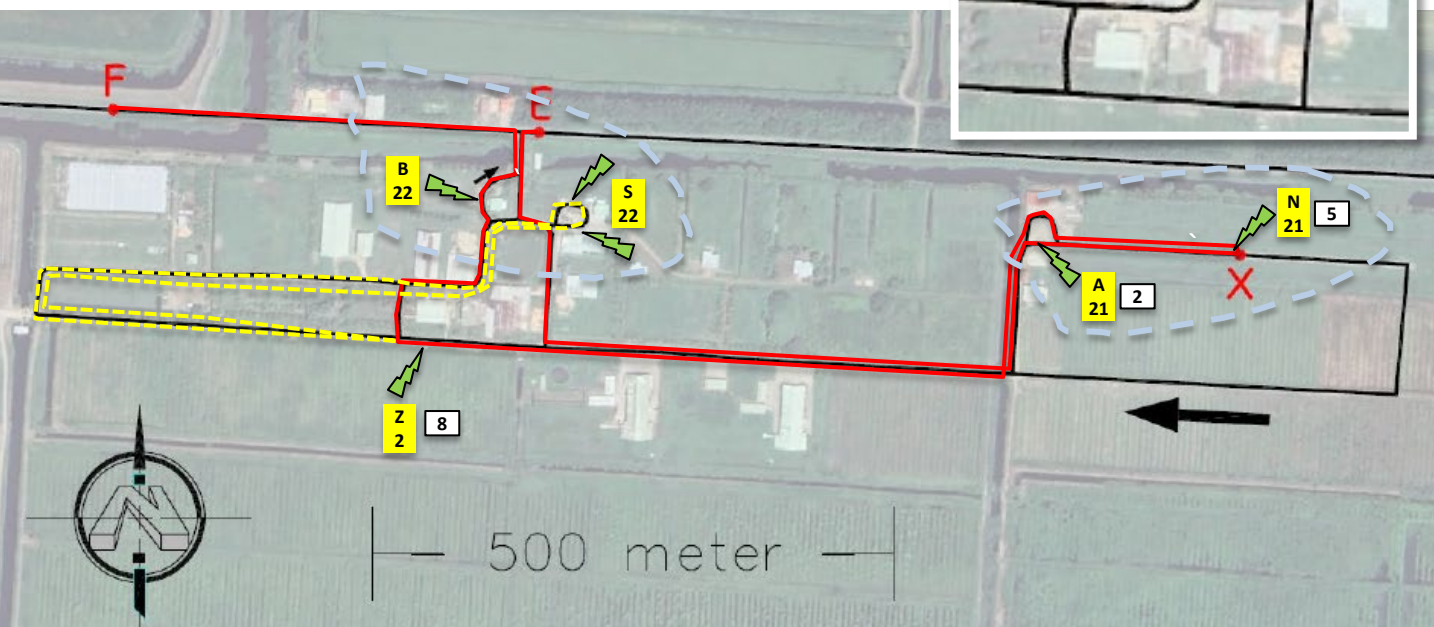

T3 – Rit A: DIGI Kaartconstructierit met keuze opdrachten

Kompas - rit

Afstand trippen vanaf cirkellijn.
Cirkellijn valt samen met rivieroever.

T3 – Rit A: DIGI Kaartconstructierit met keuze opdrachten

Keuze opdracht #3: De FAI puntenrit (SRA-E)

Keuze opdracht #4: MEDONKEY Vlakbenadering (SRA-E)

Routebeschrijving met afstanden (SRA-C)