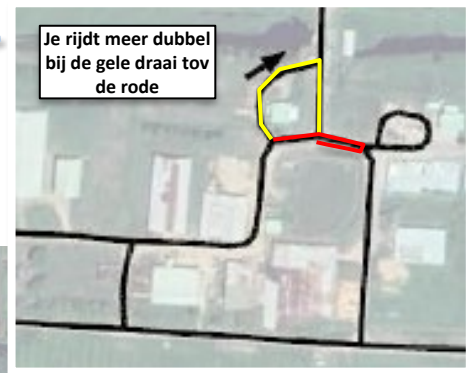

T3 – Rit A: DIGI Kaartconstructierit met keuze opdrachten

Kompas - rit

Afstand trippen vanaf cirkellijn.
Cirkellijn valt samen met rivieroever.

T3 – Rit A: DIGI Kaartconstructierit met keuze opdrachten

Keuze opdracht #3: De FAI puntenrit (SRA-E)

Keuze opdracht #4: MEDONKEY Vlakbenadering (SRA-E)

Routebeschrijving met afstanden (SRA-C)