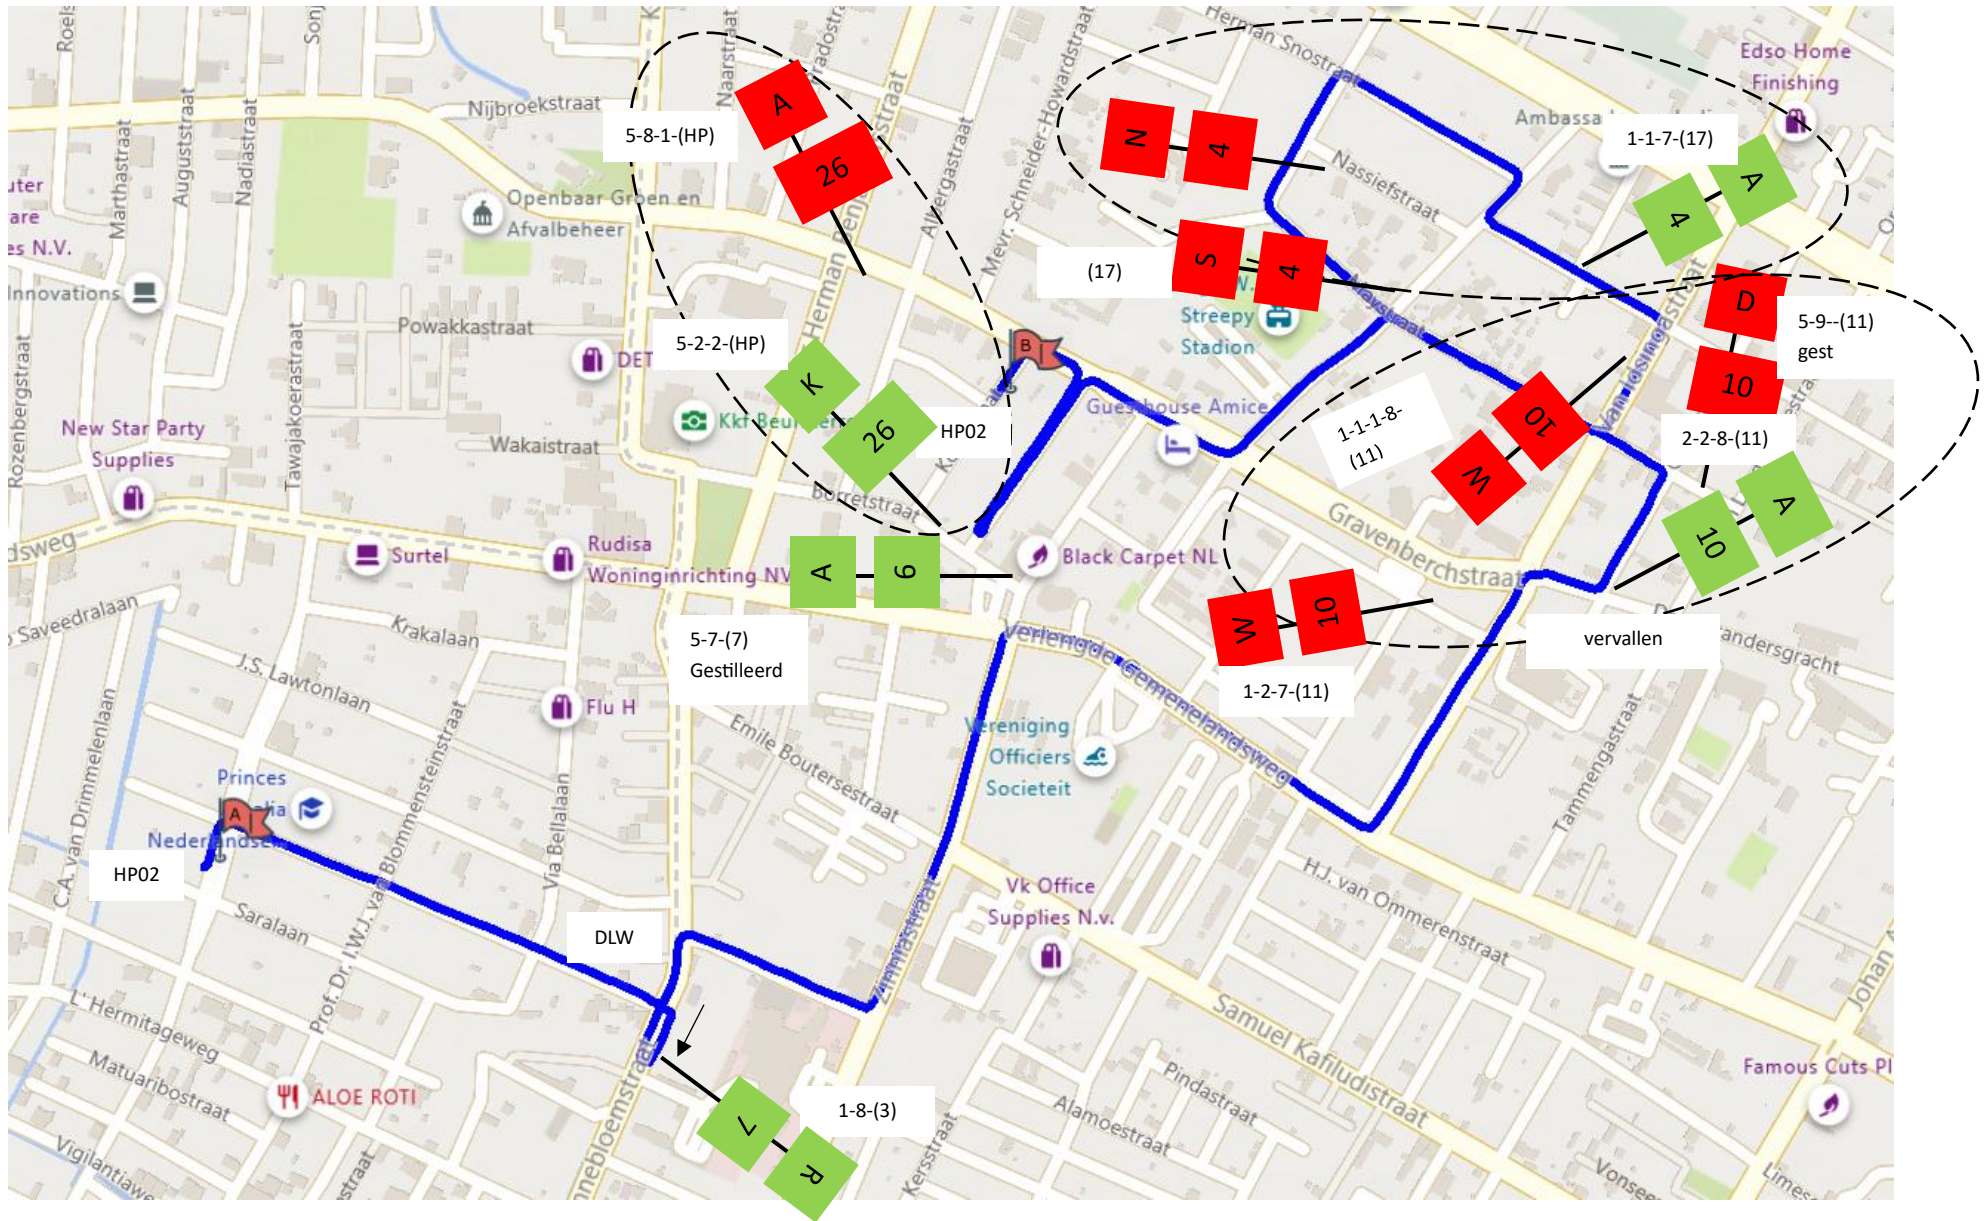

Trajekt 1 Rit A Routebeschrijving

Trajekt 1 Rit B Puntenrit

le punten

ikken

Trajekt 1 Rit C, Blinde lijn met punten

Trajekt 1 rit D, Stripkaart en Bol-pijl Rit