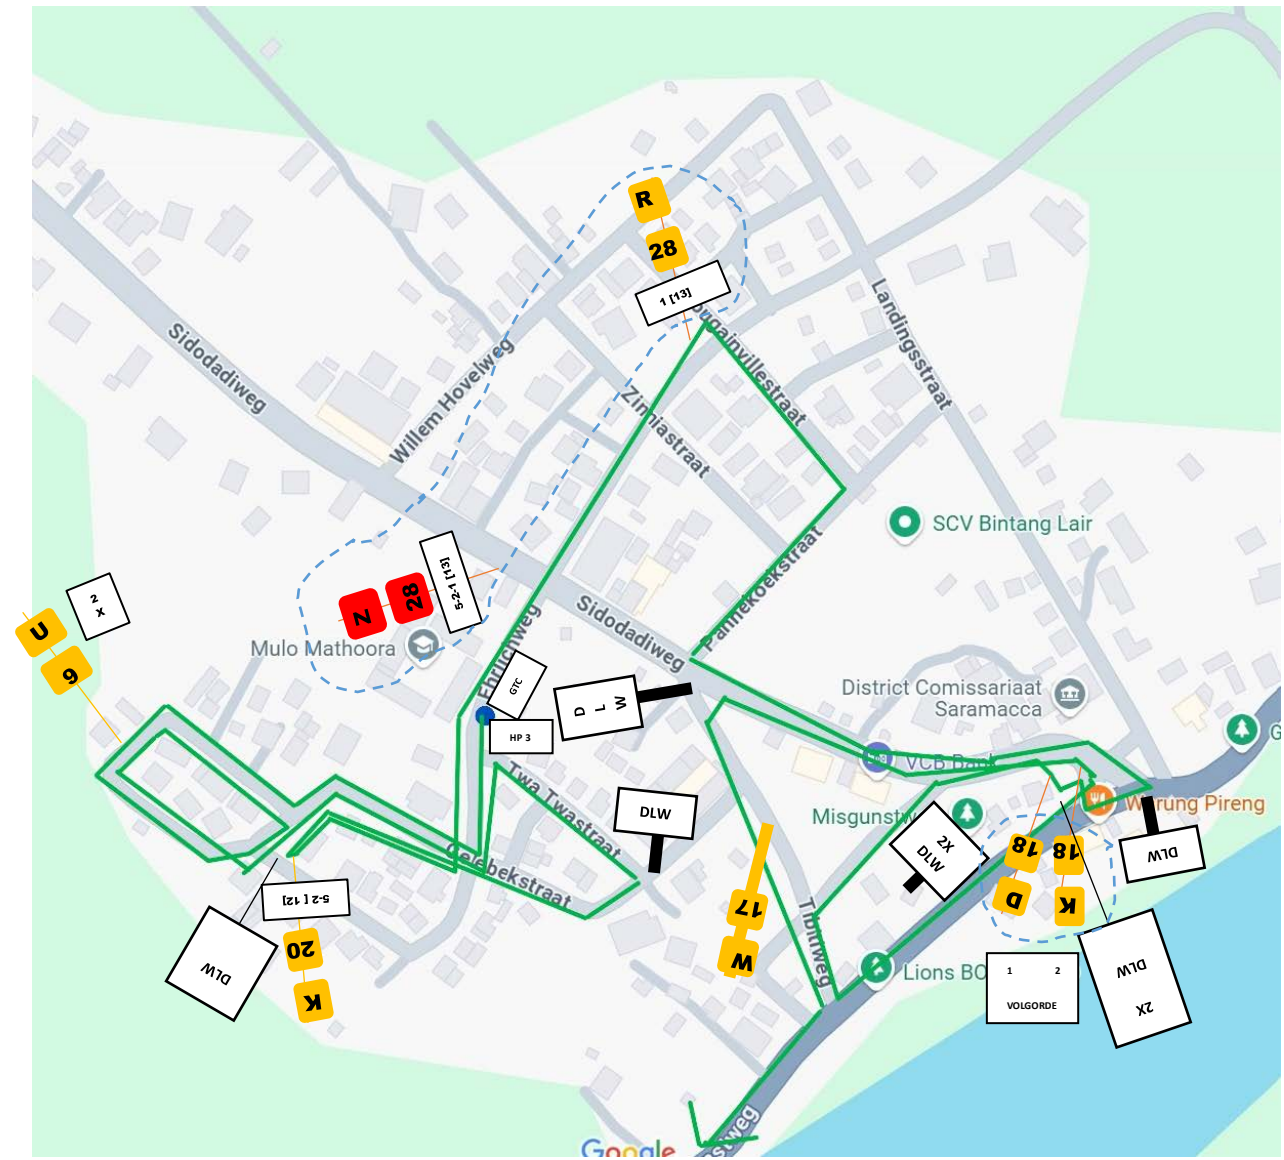

IDEALE KAART TRAJECT 1 RIT A

IDEALE KAART TRAJECT 1 RIT B

Trajekt 1 rit C

Ideale kaart Traject 1 rit D

Deelrit 1

Deelrit 2

IDEALE KAART - TRAJECT 1

RIT | D DEELRIT 3 (Hoofdklasse)

IDEALE KAART - TRAJECT 1

RIT D - DEELRIT 3(B-KLASSE)

Deelrit 4

Deelrit 5

Deelrit 6

Kaart 1

IDEALE KAART TRAJECT 1 RIT F