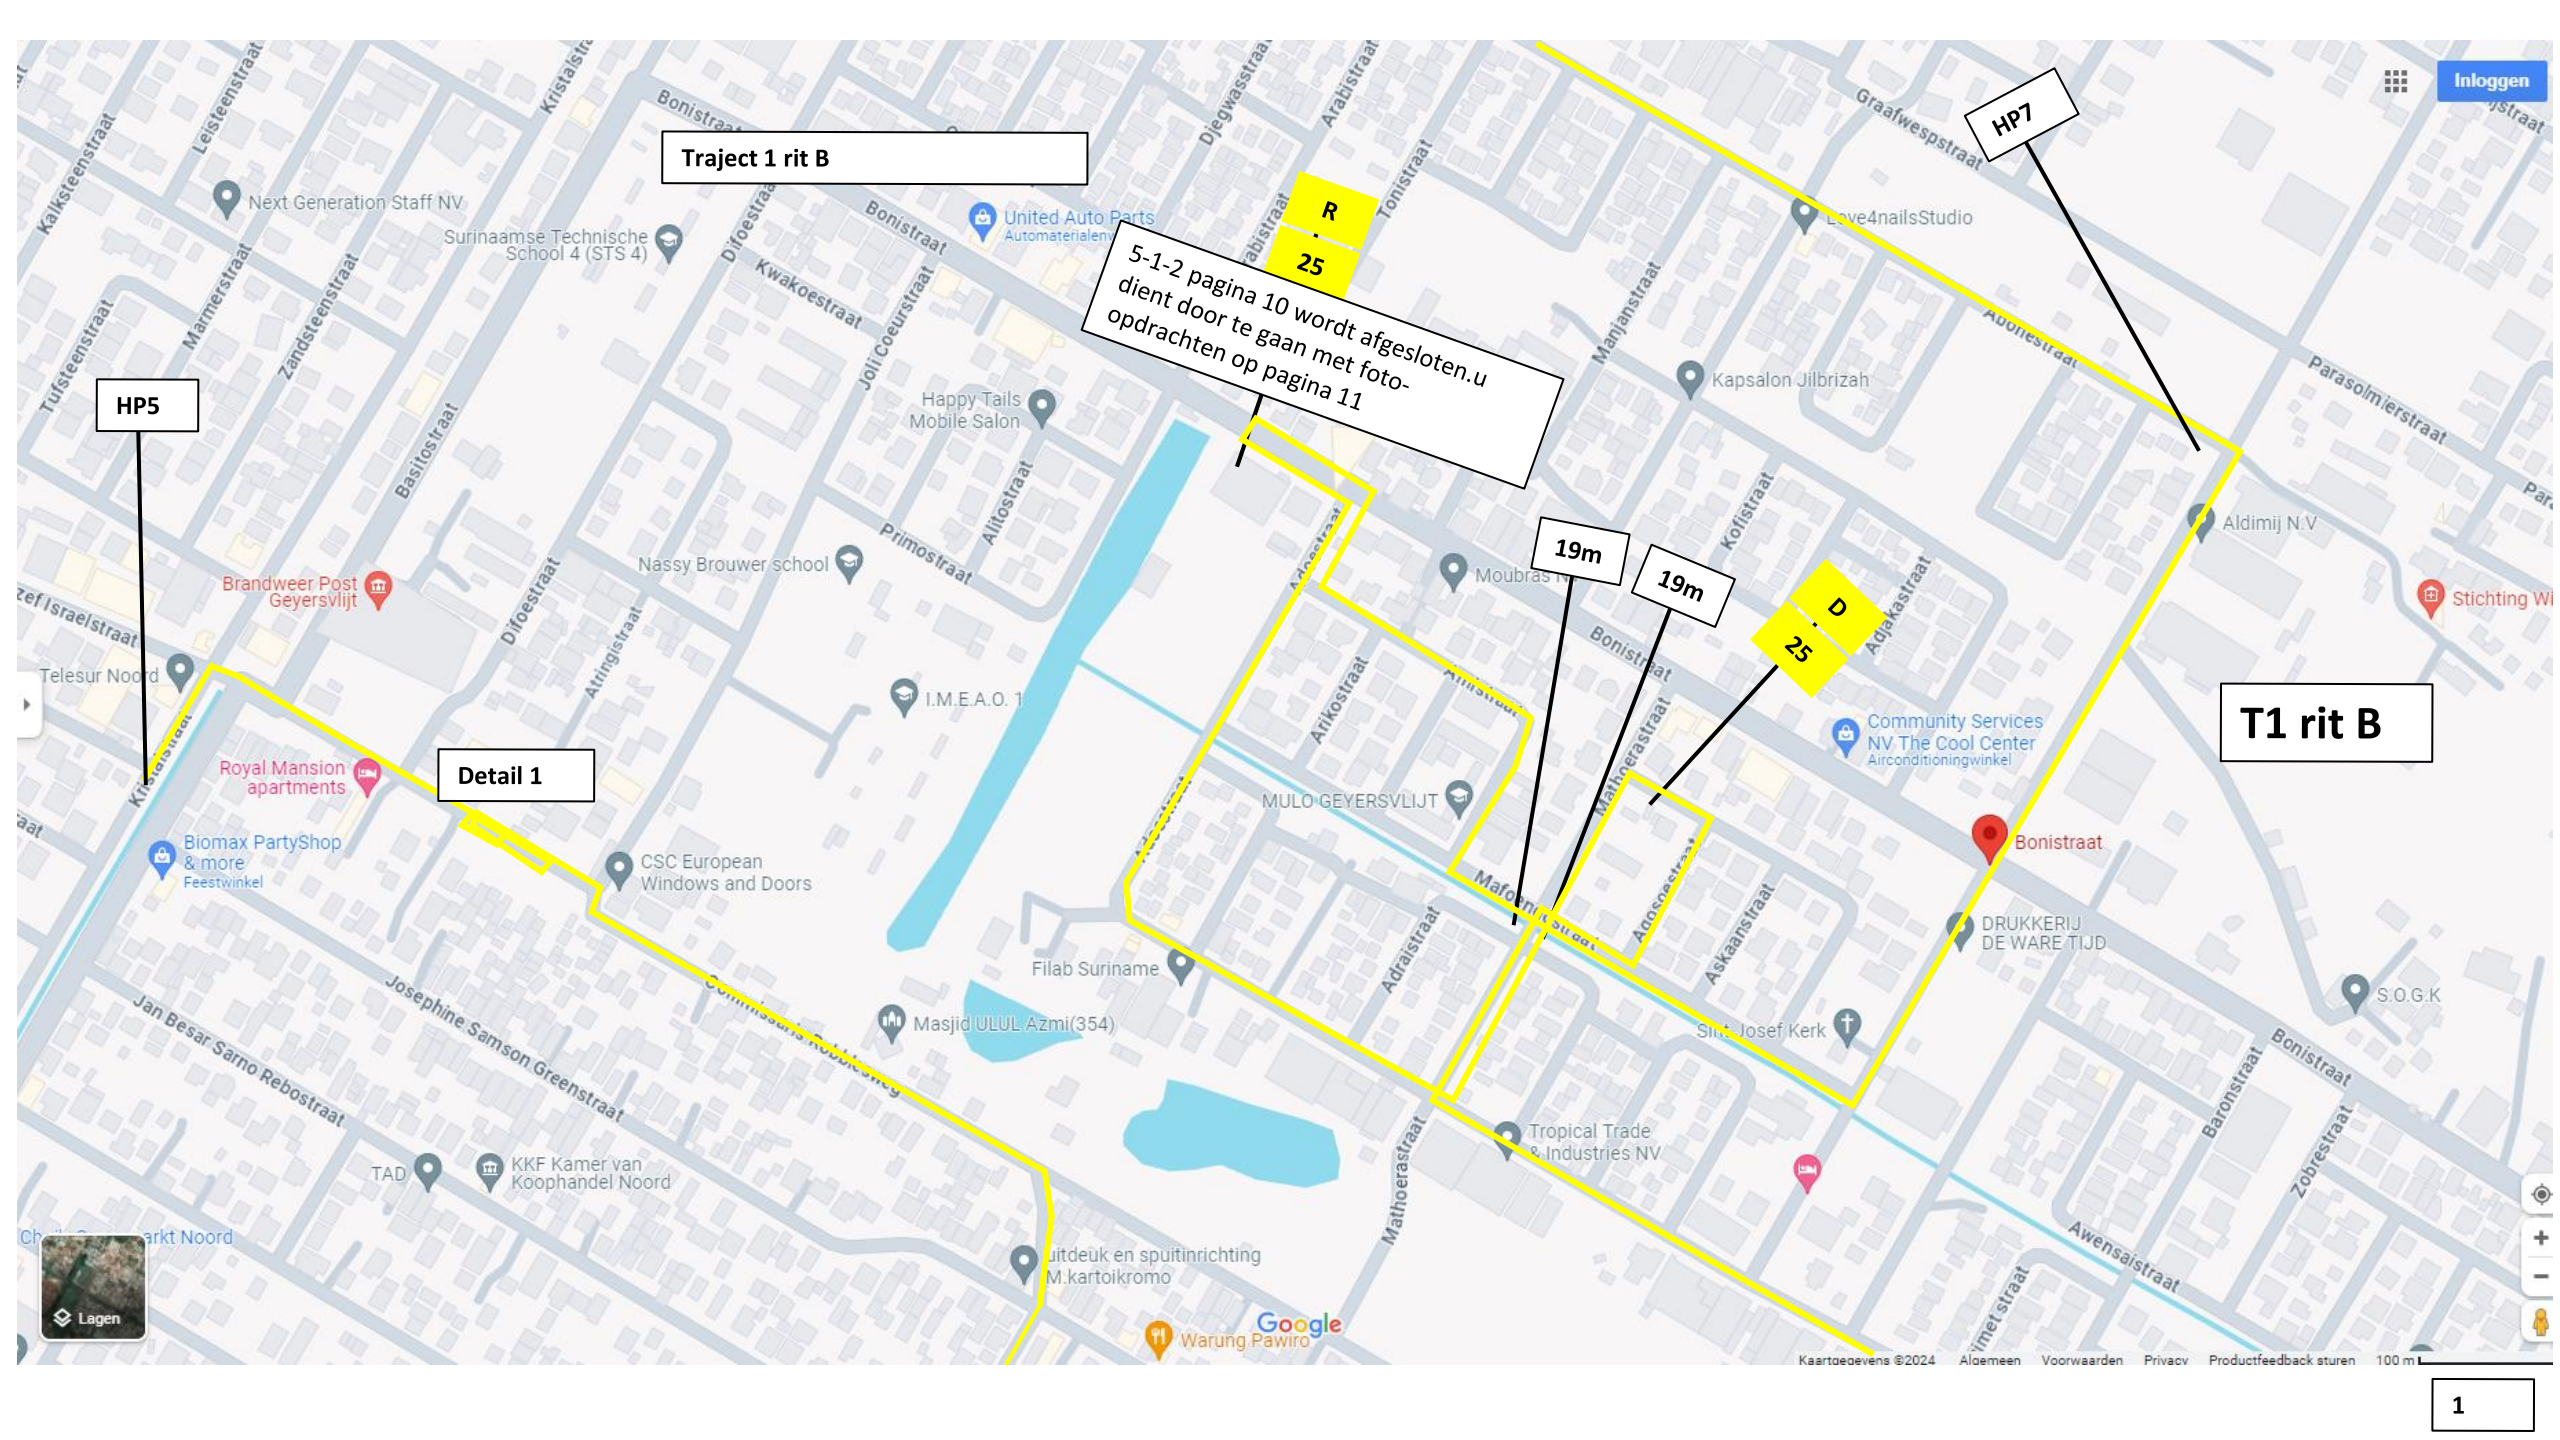

Opdracht: U rijdt van het beginpunt naar het eindpunt van deze rit, middels de foto-oriëntatie opdrachten op pagina's 5 t/m 12 met inachtneming van het volgende:

1. Per pagina kunnen de foto's in willekeurige volgorde zijn geplaatst;
2. Niet alle foto's behoeven van toepassing te zijn;
3. Een foto mag slechts eenmaal gebruikt worden;
4. De gekleurde pijl op de foto geeft de richtingsverandering aan met dien verstande dat:
 - o De richtingsverandering op de foto's voorkomende op de pagina's 8 en 12 wordt aangegeven door de gekleurde pijl op die samenkomst;
5. Indien u tussen HP5 en HP6 een einde weg situatie tegenkomt en u op die samenkomst geen foto-opdracht kunt uitvoeren, dient u afwisselend einde weg R of einde weg L uit te voeren, te beginnen met einde weg L.
6. Indien er op een foto een afstand is vermeld, dient u na het gebruiken van desbetreffende foto de vermelde afstand eerst af te leggen alvorens u een andere foto gebruikt;
7. De foto rechts onder aan de pagina sluit de desbetreffende pagina af.

HP7:	Na het uitvoeren van de foto-opdracht op pagina 11 met daarop "HP7", bevindt u zich in de Abonestraat met 40m achter u de Kaikoesistraat t.h.v. "KAI 6A", Ri globaal W.
IPTO:	9.58 uur

HP8:	Na het uitvoeren van de foto-opdracht op pagina 12 met daarop "HP8", bevindt u zich in de Basitostaat t.h.v. H "53" en 90m rechtsachter u de Bonistraat, Ri globaal N.
IPTO:	10.07 uur