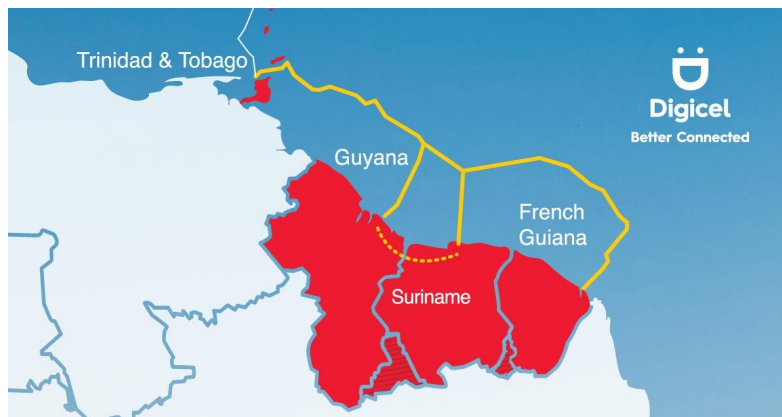

Na het uitvoeren van de laatste opdracht doorrijden naar het eindpunt.

Digicel Business Midyear Rally 2024

Traject 1 Rit B Digicel's Deep Blue One Foto-orientatië (SRA-F)

Beginpunt: Kristalstraat met 10m voor u de Nikkelstraat, Ri globaal NO.

HP5:

IPTO: 09:10 uur

Eindpunt: Sabakoestraat met 30m voor u de Pakanistraat, Ri globaal N.

HP9:

IPTO: 10:20 uur

Rijtijd: 70 min

Afstand: 11.85km

Digicel Business en Digicel's Deep Blue One logo's: