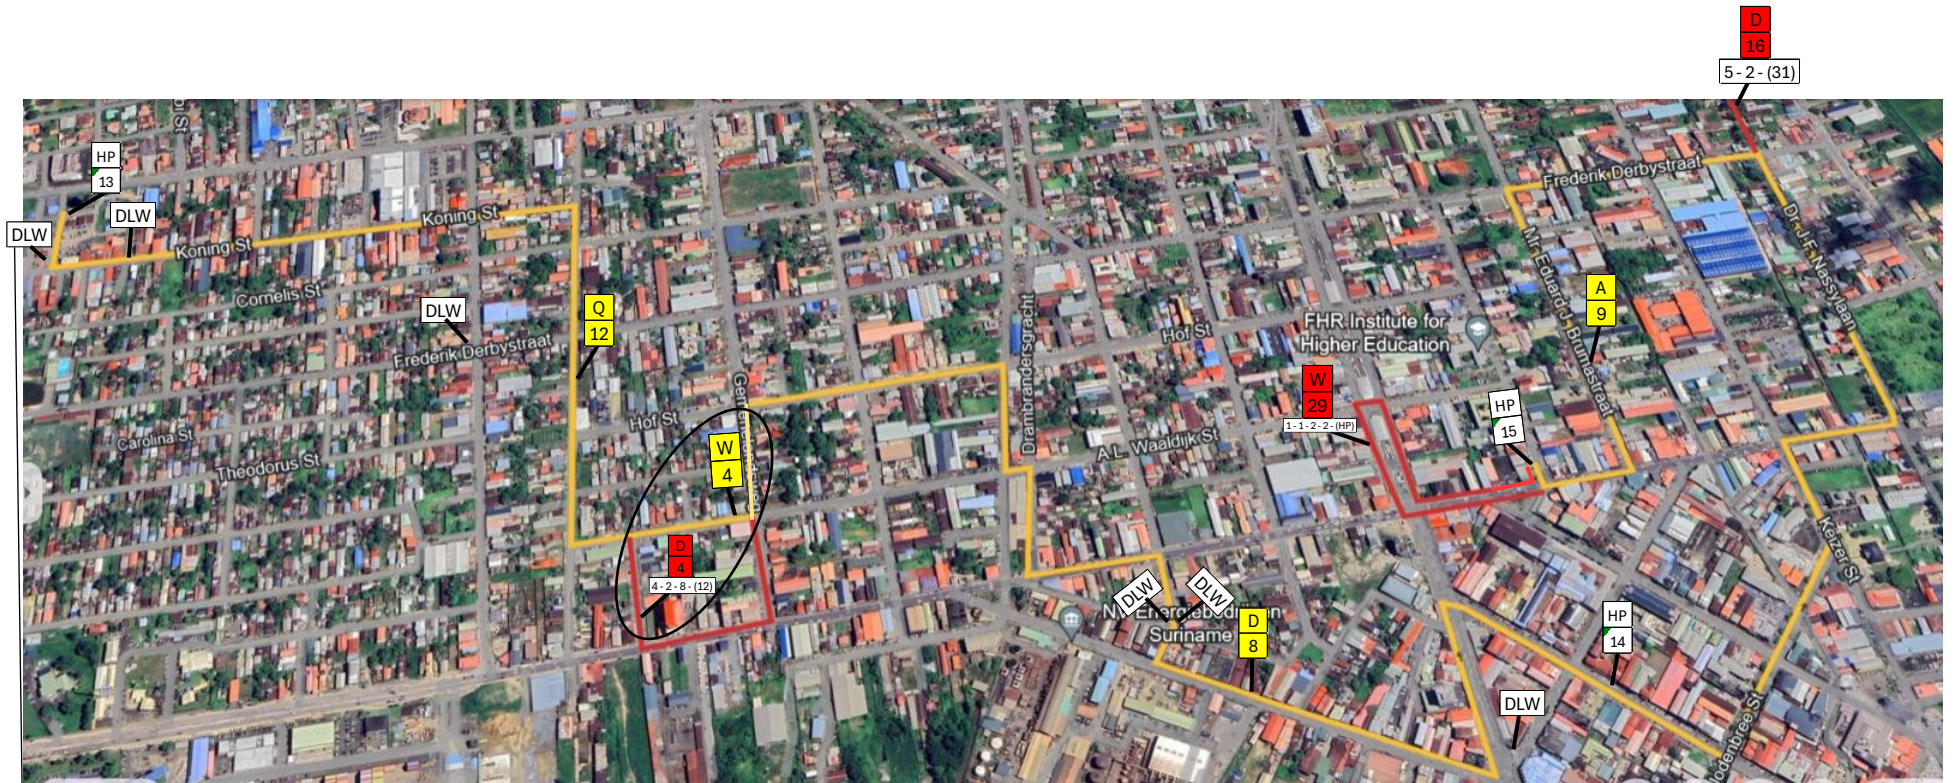

# Stripkaart Traject 2 Rit C

Staatje achter politie station (voor de zekerheid een DLW gezet)