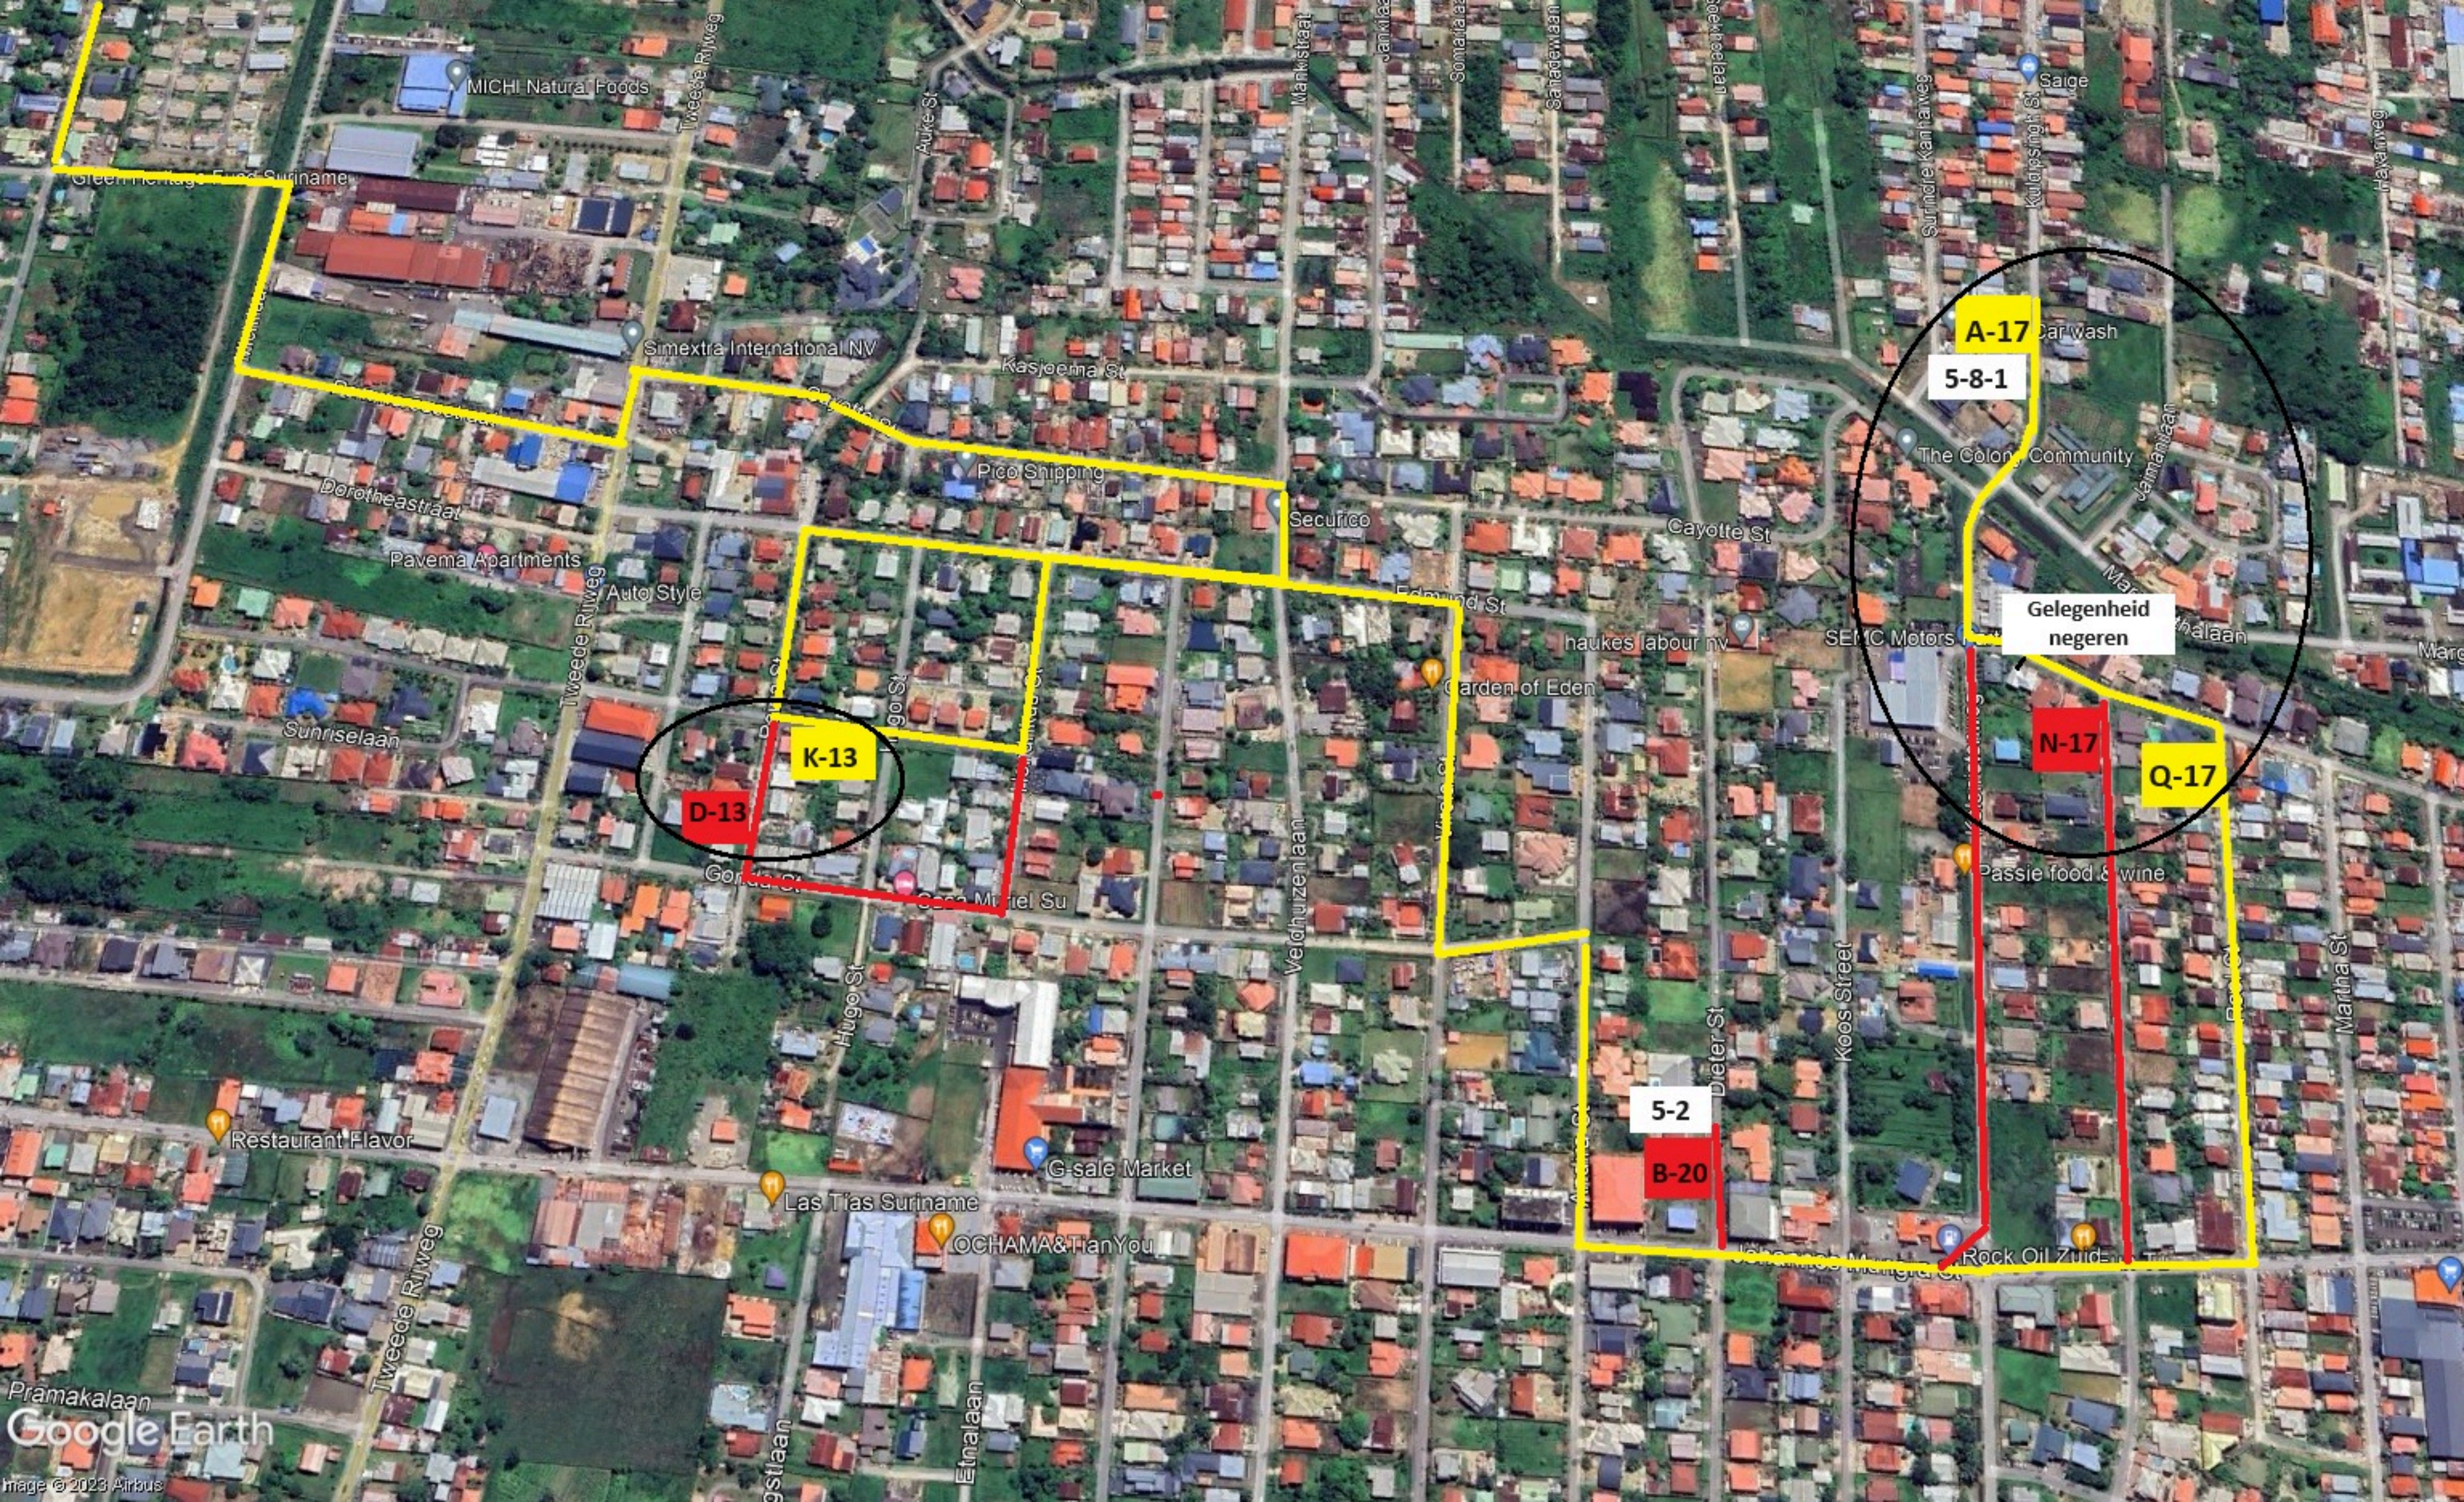

MICHI Natura Foods

Simextra International NV

Kasjoema St

Pico Shipping

Securico

Cayotte St

A-17 Car wash

5-8-1

The Colony Community

Gelegenheid negeren

N-17

Q-17

D-13

K-13

5-2

B-20

SEM Motors

Passie food & wine

Restaurant Flavor

Las Tias Suriname

G-sale Market

OCHAMA&TianYou

Rock Oil Zuid

Tweede Rijweg

Tweede Rijweg

Greenfields Food Suriname

Pavema Apartments

Auto Style

Sunriselaan

Gonda St

Hugo St

Casa Muriel Su

G-sale Market

OCHAMA&TianYou

Prastiaan

Elnalaan

Veidhuizen aan

Dieter St

Koos Street

Martha St