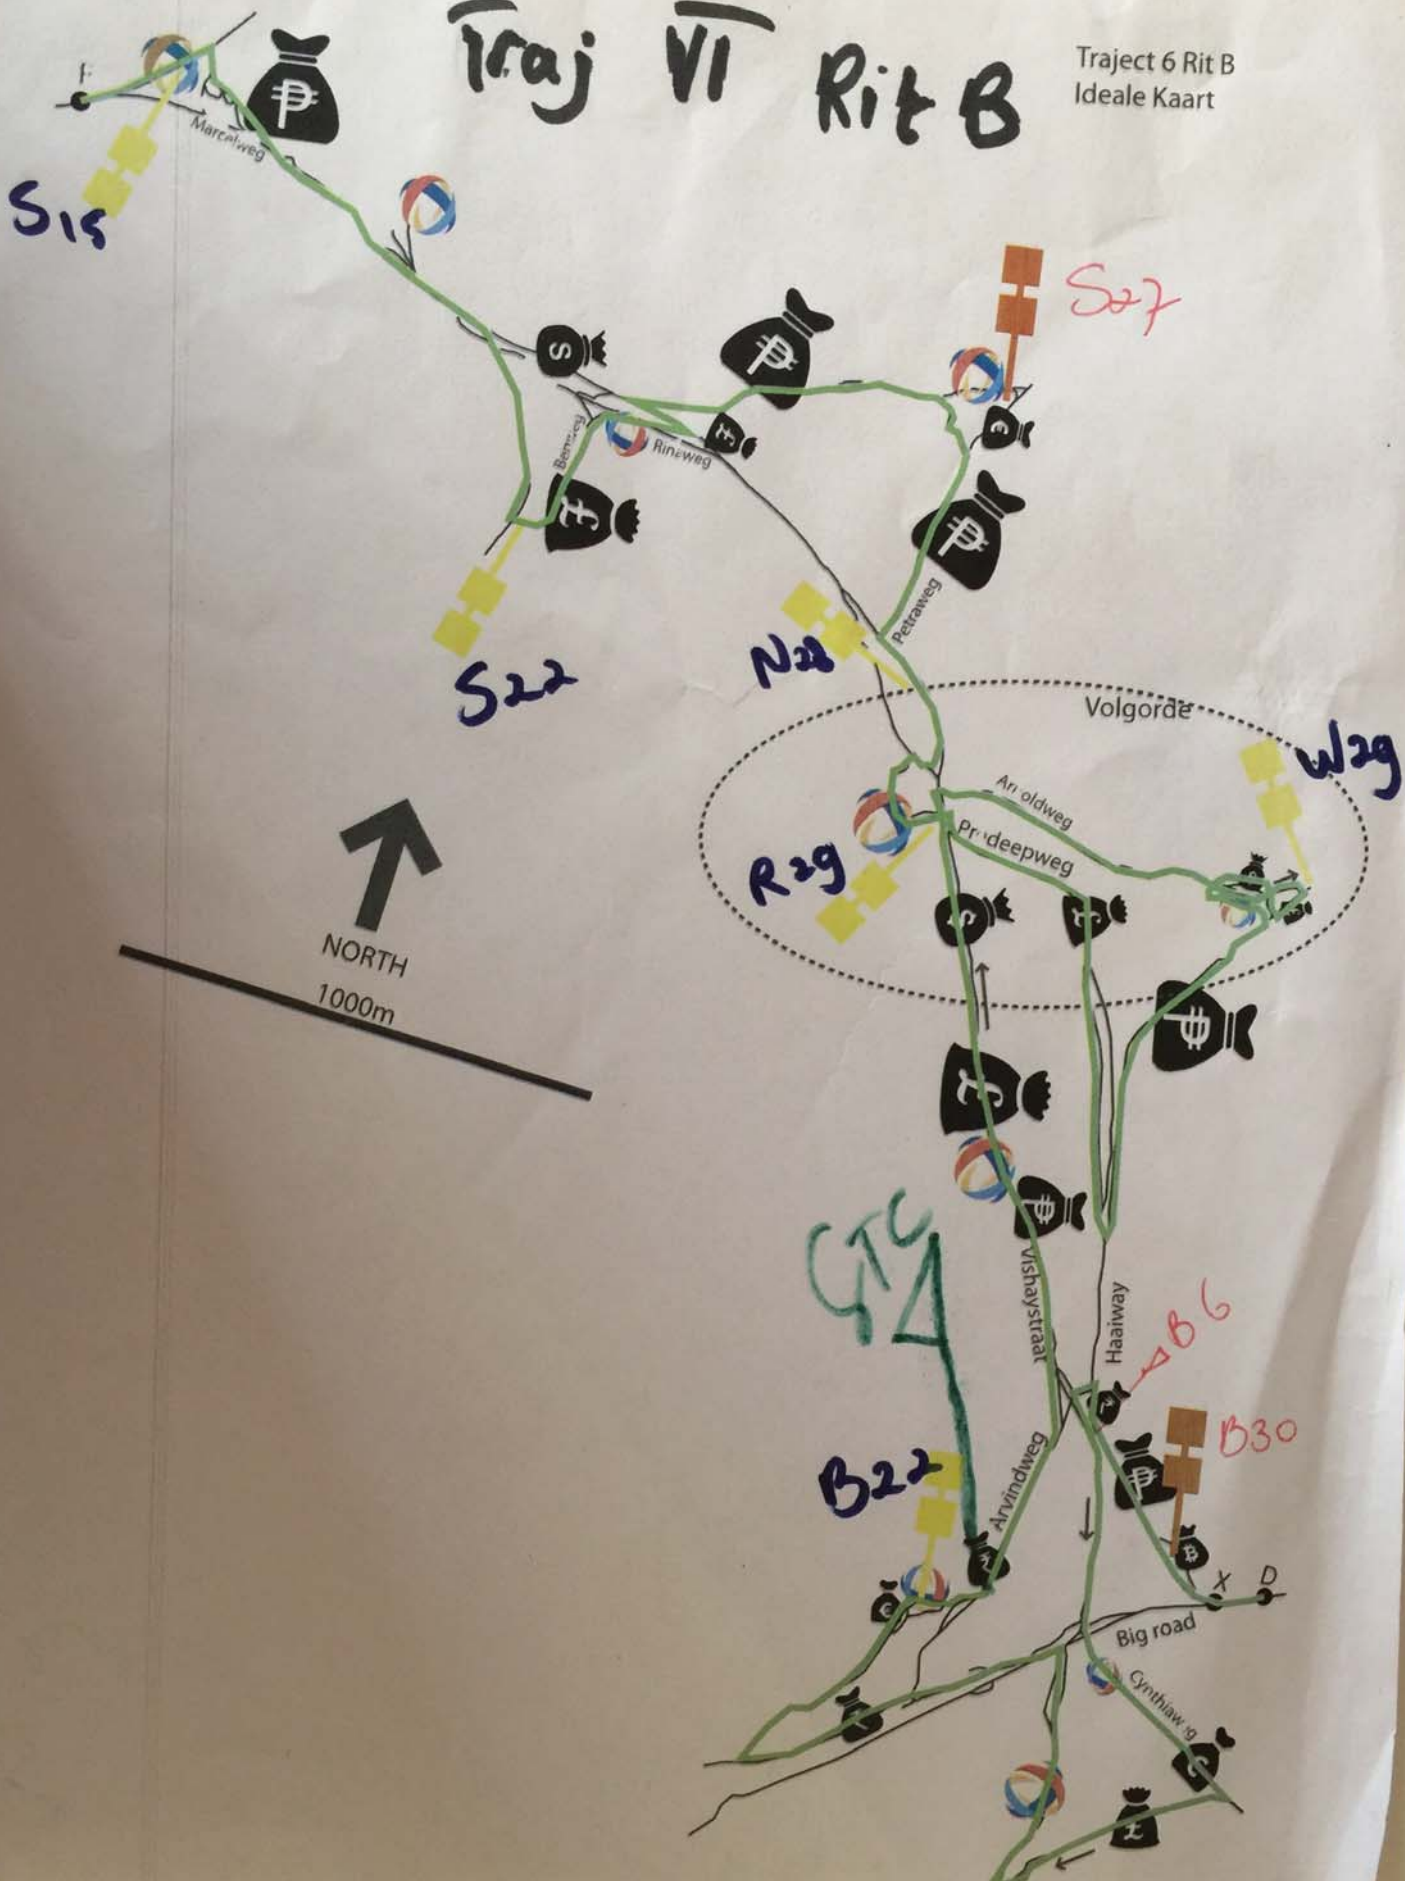

# Traj VI Rit B

Traject 6 Rit B  
Ideale Kaart

$\frac{2}{5}$

Traj 6 Rit C

# Traj 6 Rit D

Ideale kaart T6RitE Luchtfotopuntenrit

N

Hanover

Onoribo

Onverwacht

Paranam

Onverdacht

Domburg

Meerzorg

D25

Q25

Z23

R23

3

C

2

2

360