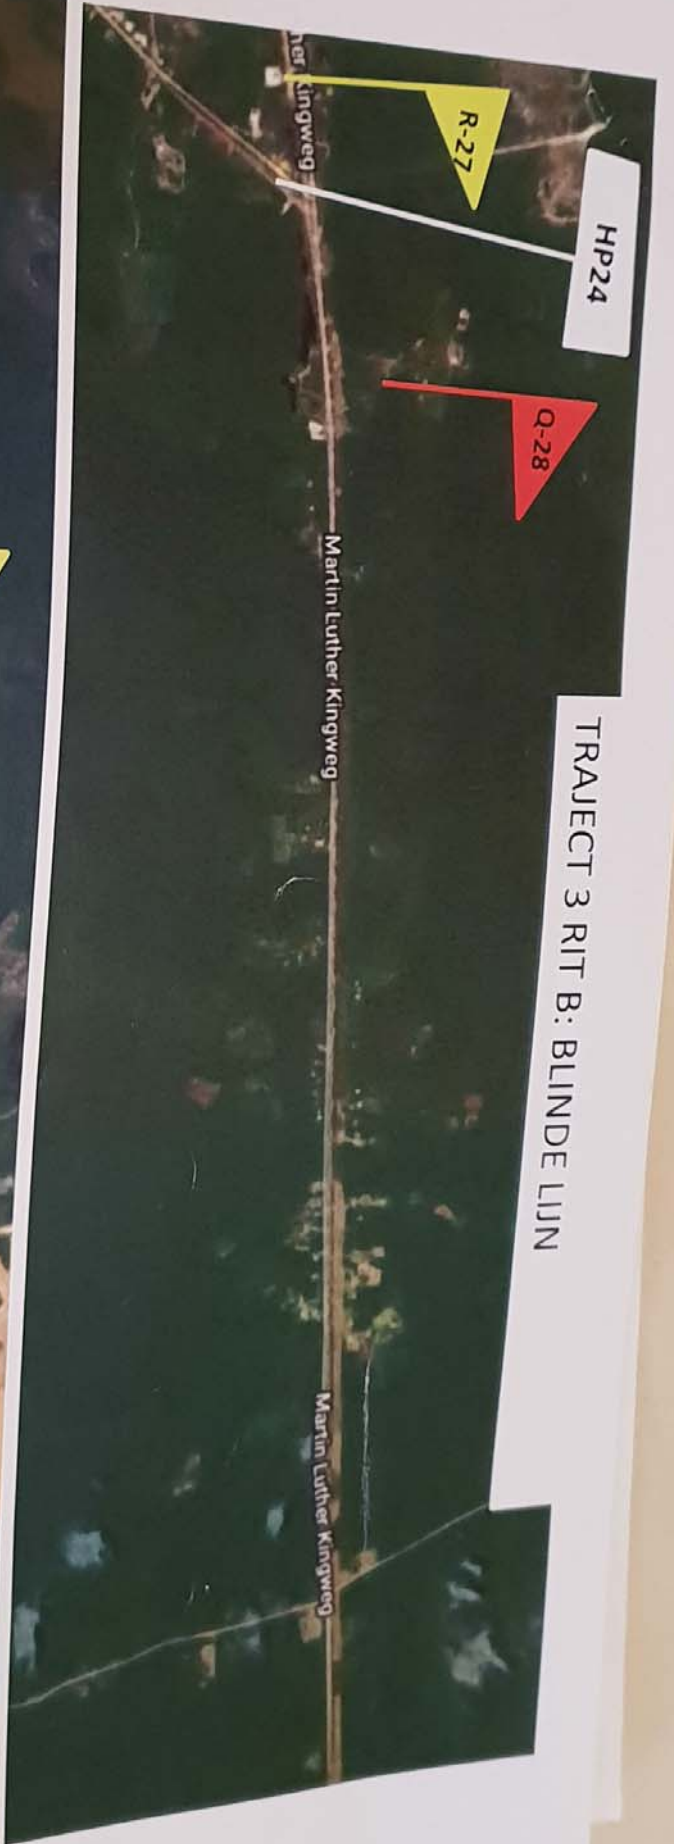

Init

Apintie Suriname

Hindoeïstische tempel
Arya Dewaker Temple

Warenhuis
Kiralani

K4
4-10

Nachtclub
The Havana Lounge

K12
ORC 2X

HP
22

MotionX

Zoon

TRAJECT 3 RIT B: BLINDE LIJN

Ideale Kaart Traject 3 Rit C
Kaartritten

Traj 3 Rit D

Image © 2018 DigitalGlobe
© 2018 Google

Google Earth

Imagery Date: 9/4/2016 5°24'43.24" N 55°06'03.54" W elev 88 ft eye alt 7786 ft

Traj 3 Rit D

HP 26

A 17
2-4

Kraka

Google Earth

Image © 2018 DigitalGlobe
© 2018 Google
Image © 2018 CNES / Airbus

Imagery Date: 7/28/2017 5°23'03.37" N 55°06'07.84" W elev. 84 ft eye.alt. 16429 ft

1970

T3 RitE Klokkenrit kaart 1