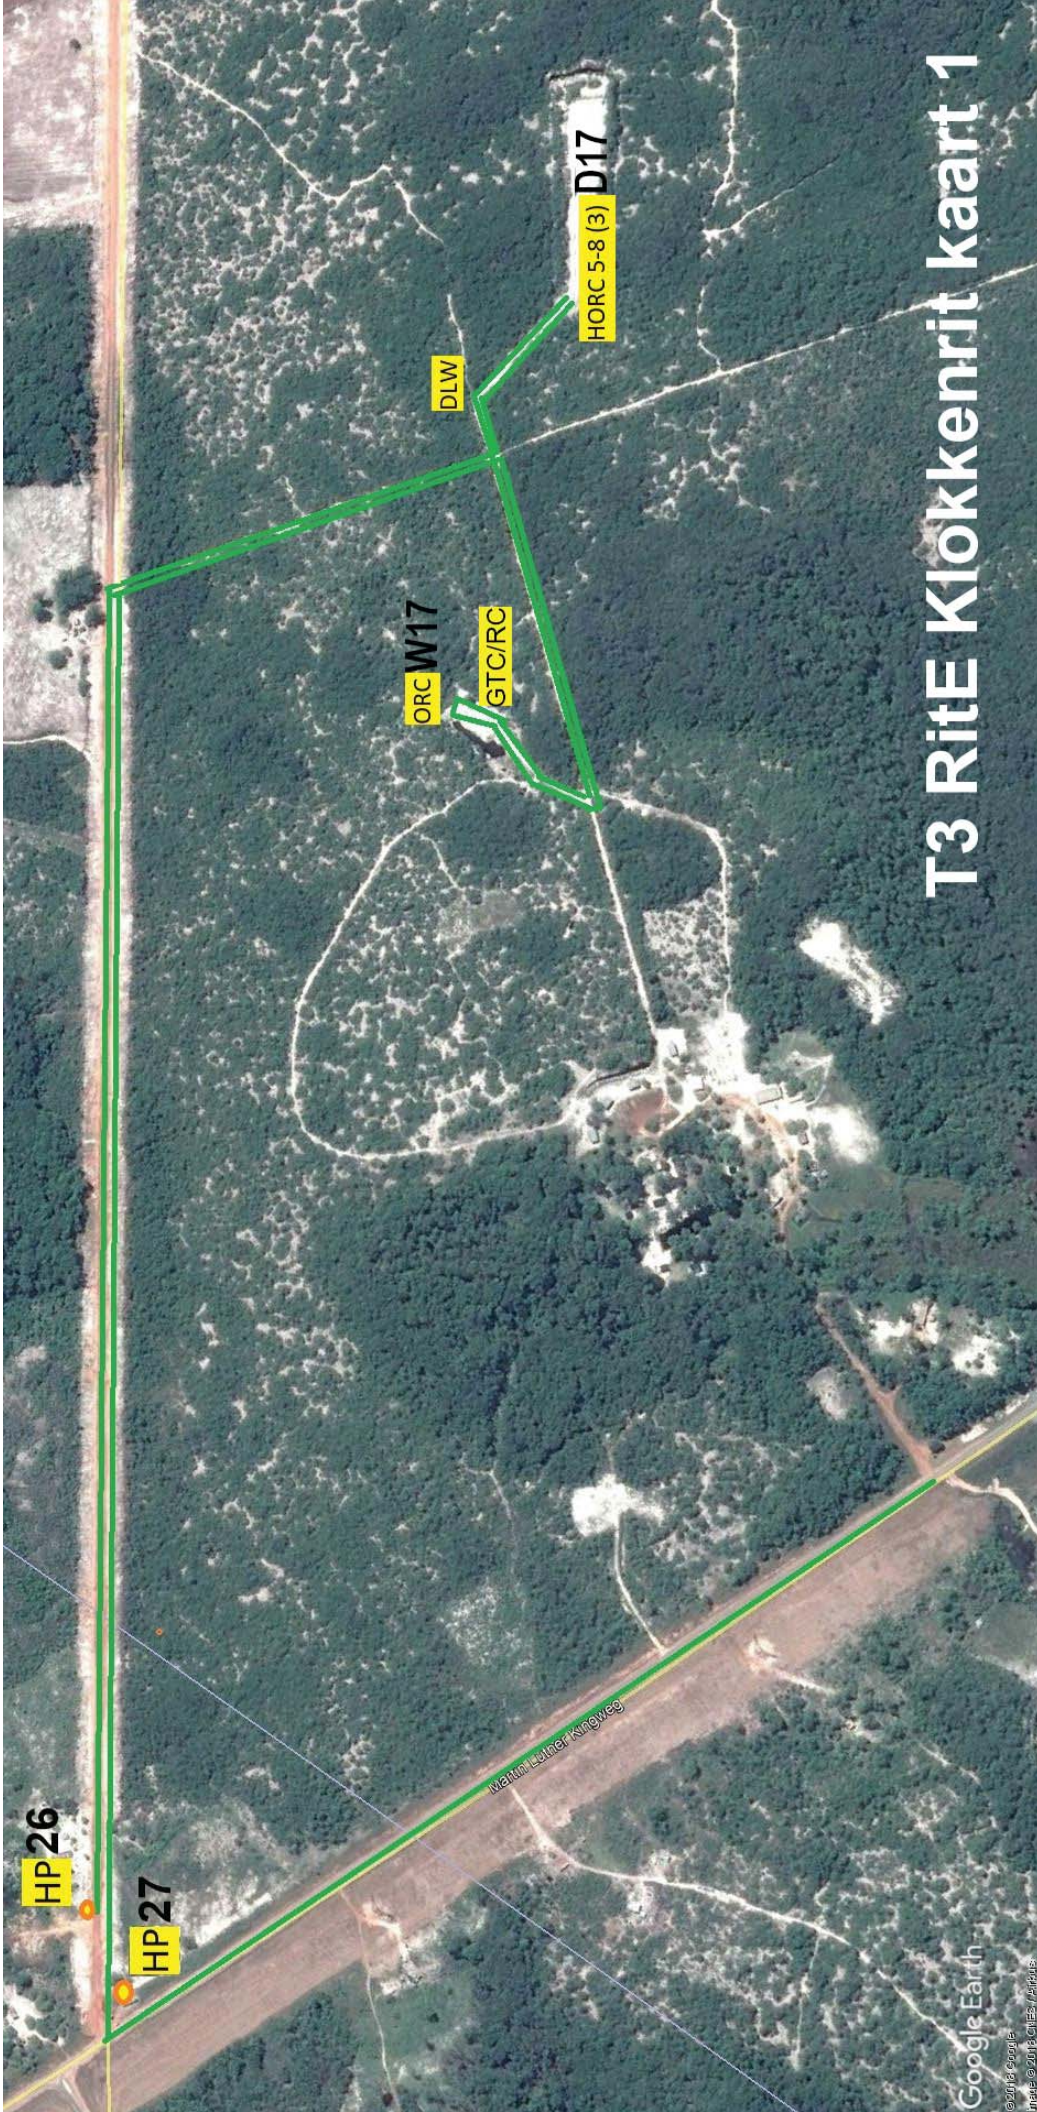

MotionX

Zoon

TRAJECT 3 RIT B: BLINDE LIJN

Ideale Kaart Traject 3 Rit C
Kaartritten

Traj 3 Rit D

Image © 2018 DigitalGlobe
© 2018 Google

Google Earth

Imagery Date: 9/4/2016 5°24'43.24" N 55°06'03.54" W elev 88 ft eye alt 7786 ft

Traj 3 Rit D

HP 26

A 17
2-4

Kraka

Google Earth

Image © 2018 DigitalGlobe
© 2018 Google
Image © 2018 CNES / Airbus

Imagery Date: 7/28/2017 5°23'03.37" N 55°06'07.84" W elev. 84 ft eye.alt. 16429 ft

1970

T3 RitE Klokkenrit kaart 1