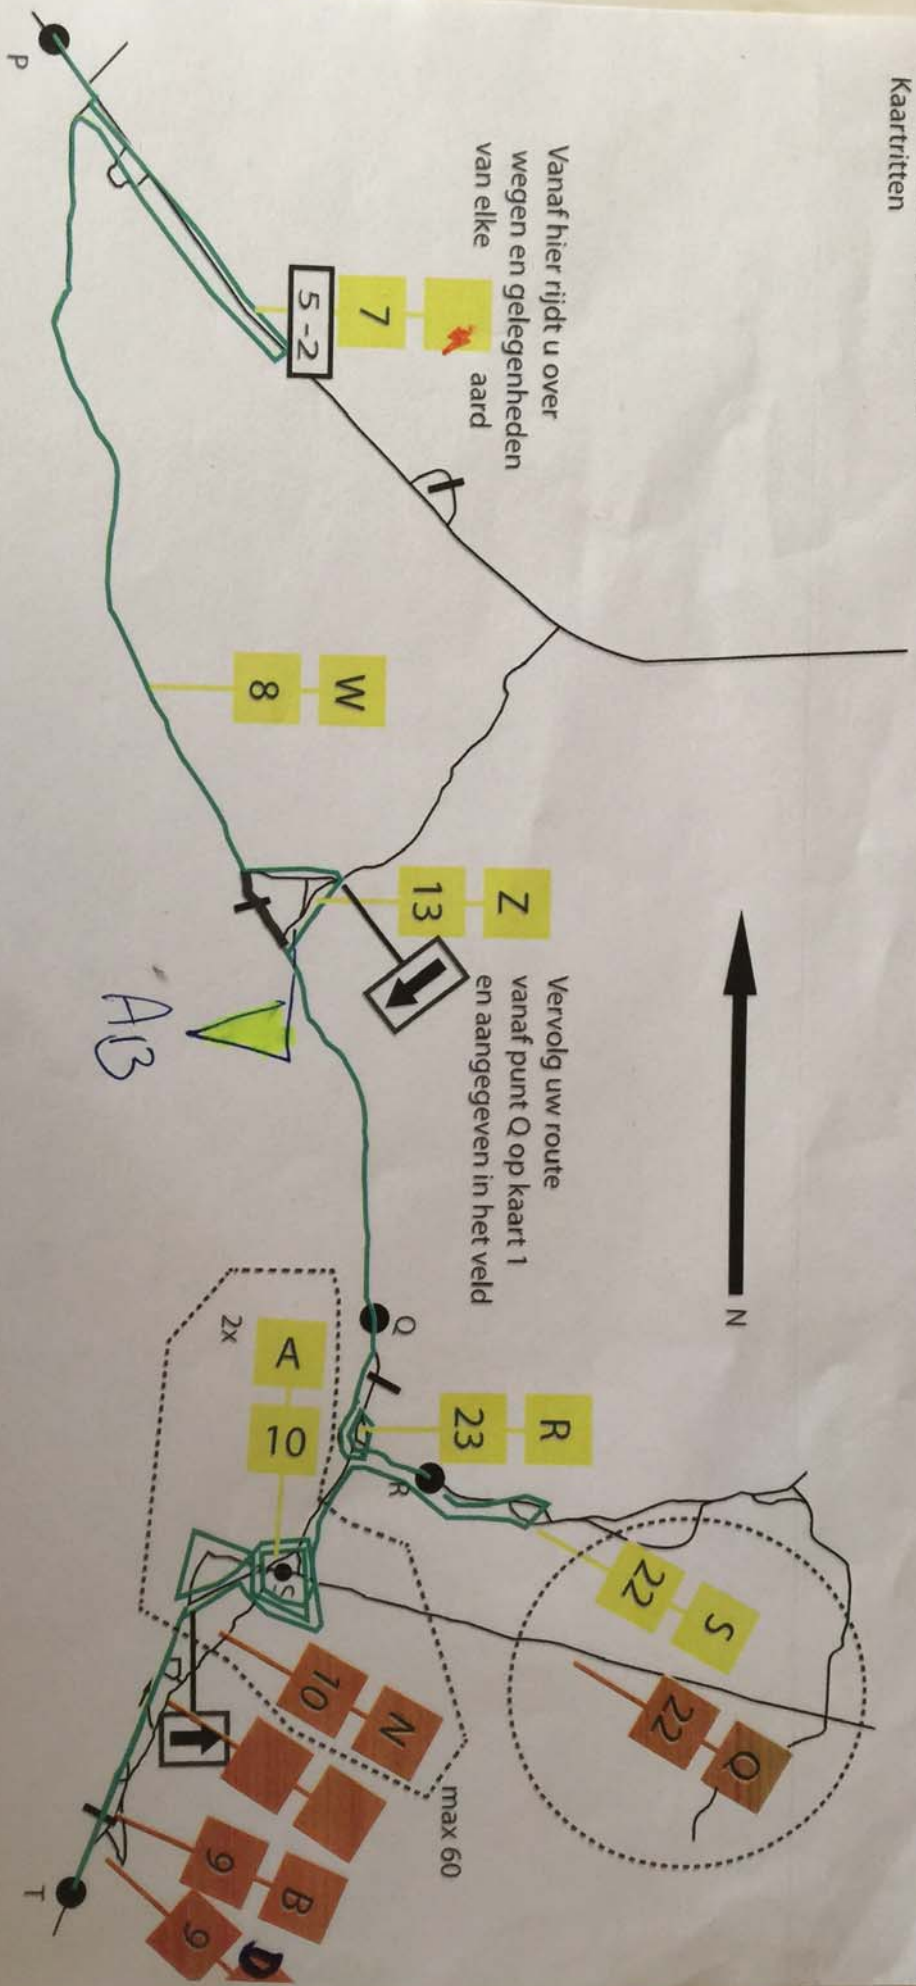

Init

Apintie Suriname

Hindoeïstische tempel
Arya Dewaker Temple

Warenhuis
Kiralani

K4
4-10

Nachtclub
The Havana Lounge

K12
ORC 2X

HP
22

MotionX

Zoon

TRAJECT 3 RIT B: BLINDE LIJN

Ideale Kaart Traject 3 Rit C
Kaartritten

Traj 3 Rit D

Image © 2018 DigitalGlobe
© 2018 Google

Google Earth

Imagery Date: 9/4/2016 5°24'43.24" N 55°06'03.54" W elev 88 ft eye alt 7786 ft

Traj 3 Rit D

HP 26

A 17
2-4

Kraka

Google Earth

Image © 2018 DigitalGlobe
© 2018 Google
Image © 2018 CNES / Airbus

Imagery Date: 7/28/2017 5°23'03.37" N 55°06'07.84" W elev. 84 ft eye.alt. 16429 ft

1970

T3 RitE Klokkenrit kaart 1