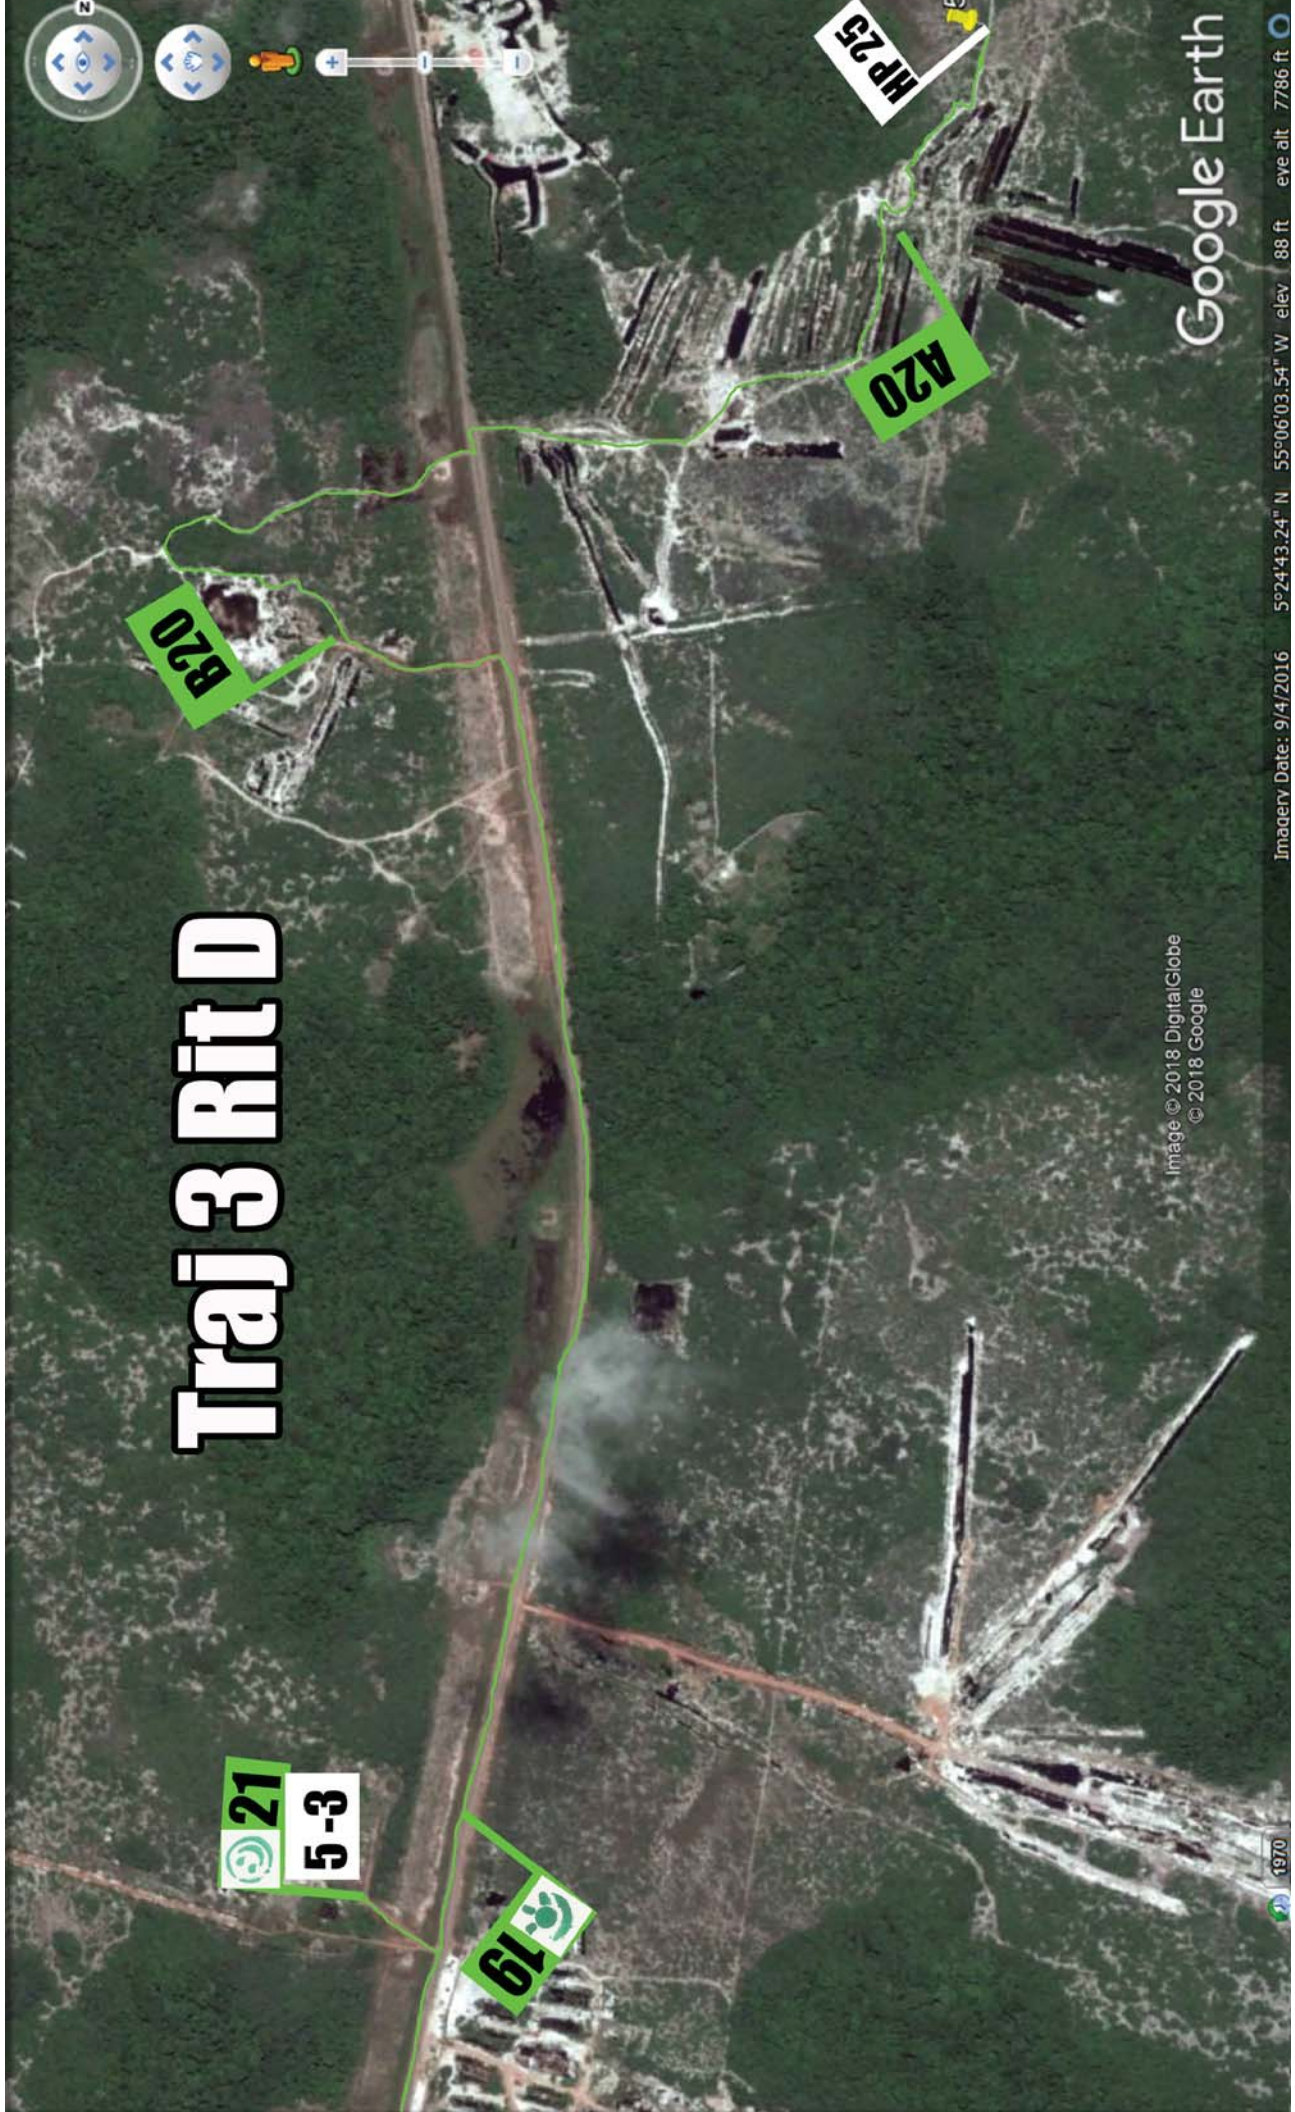

MotionX

Zoon

TRAJECT 3 RIT B: BLINDE LIJN

Ideale Kaart Traject 3 Rit C
Kaartritten

Traj 3 Rit D

Image © 2018 DigitalGlobe
© 2018 Google

Google Earth

Imagery Date: 9/4/2016 5°24'43.24" N 55°06'03.54" W elev 88 ft eye alt 7786 ft

Traj 3 Rit D

HP 26

A 17
2-4

Kraka

Google Earth

Image © 2018 DigitalGlobe
© 2018 Google
Image © 2018 CNES / Airbus

Imagery Date: 7/28/2017 5°23'03.37" N 55°06'07.84" W elev. 84 ft eye.alt. 16429 ft

1970

T3 RitE Klokkenrit kaart 1