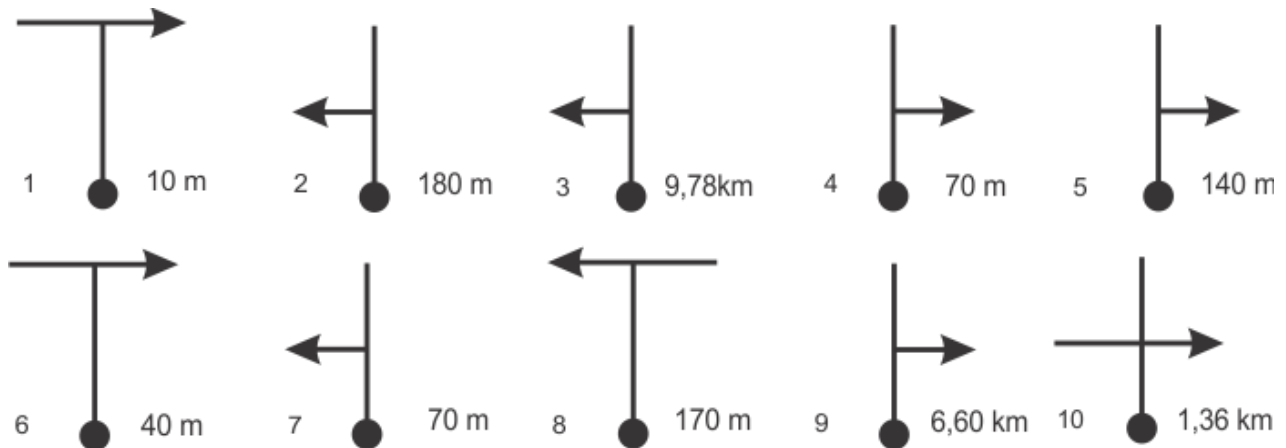

Traject 4 Rit A BOLPIJL RIT (SRA-D systeem g) #

Beginpunt: Ingang naar Berg en Dal Adventure Centre t.h.v. "STOP", Ri globaal W.
 HP29/VTC07
 IPTO: 08.00 uur
 Eindpunt: Oude Spoorweg in de Japo Savanne (nabij Bronsweg), Ri globaal N.
 HP31/VTC08
 IPTO: 08.30 uur
 Rijtijd: 30 min
 Afstand: 22.84 km

Opdracht:

Rijd van het beginpunt naar het eindpunt van deze rit m.b.v. de gestileerde Bolpijl- opdrachten op de volgende pagina waarbij u de opdrachten dient uit te voeren volgens systeem g.

HP30: 10 m na het uitvoeren van opdracht 8 bevindt u zich in de Bronsweg met 100 m rechts achter u de Weg naar IamGold, Ri globaal Z.

IPTO: 08.17 uur

Na het uitvoeren van de laatste bolpijlopdraacht dient u 1,5 km door te rijden naar het eindpunt van deze rit.

Let op! Na deze rit volgt een VTC van slechts 15 minuten!!

Hieronder afknippen