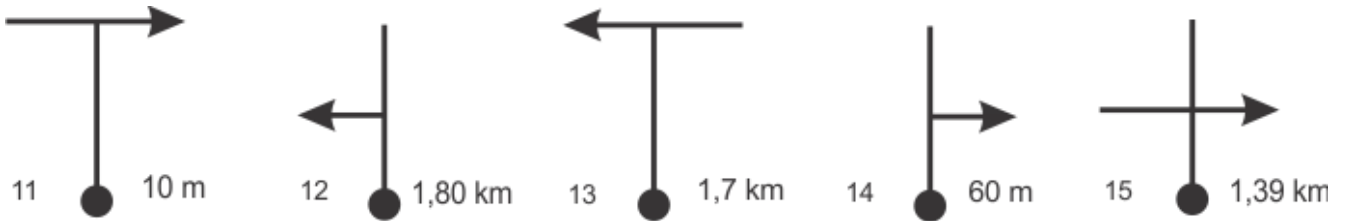

Traject 4 Rit A BOLPIJL RIT (SRA-D systeem g) #

Beginpunt: Ingang naar Berg en Dal Adventure Centre t.h.v. "STOP", Ri globaal W.
 HP29/VTC07
 IPTO: 08.00 uur
 Eindpunt: Oude Spoorweg in de Japo Savanne (nabij Bronsweg), Ri globaal N.
 HP31/VTC08
 IPTO: 08.30 uur
 Rijtijd: 30 min
 Afstand: 22.84 km

Opdracht:

Rijd van het beginpunt naar het eindpunt van deze rit m.b.v. de gestileerde Bolpijl- opdrachten op de volgende pagina waarbij u de opdrachten dient uit te voeren volgens systeem g.

HP30: 10 m na het uitvoeren van opdracht 8 bevindt u zich in de Bronsweg met 100 m rechts achter u de Weg naar IamGold, Ri globaal Z.

IPTO: 08.17 uur

Na het uitvoeren van de laatste bolpijlopdraacht dient u 1,5 km door te rijden naar het eindpunt van deze rit.

Let op! Na deze rit volgt een VTC van slechts 15 minuten!!

Hieronder afknippen