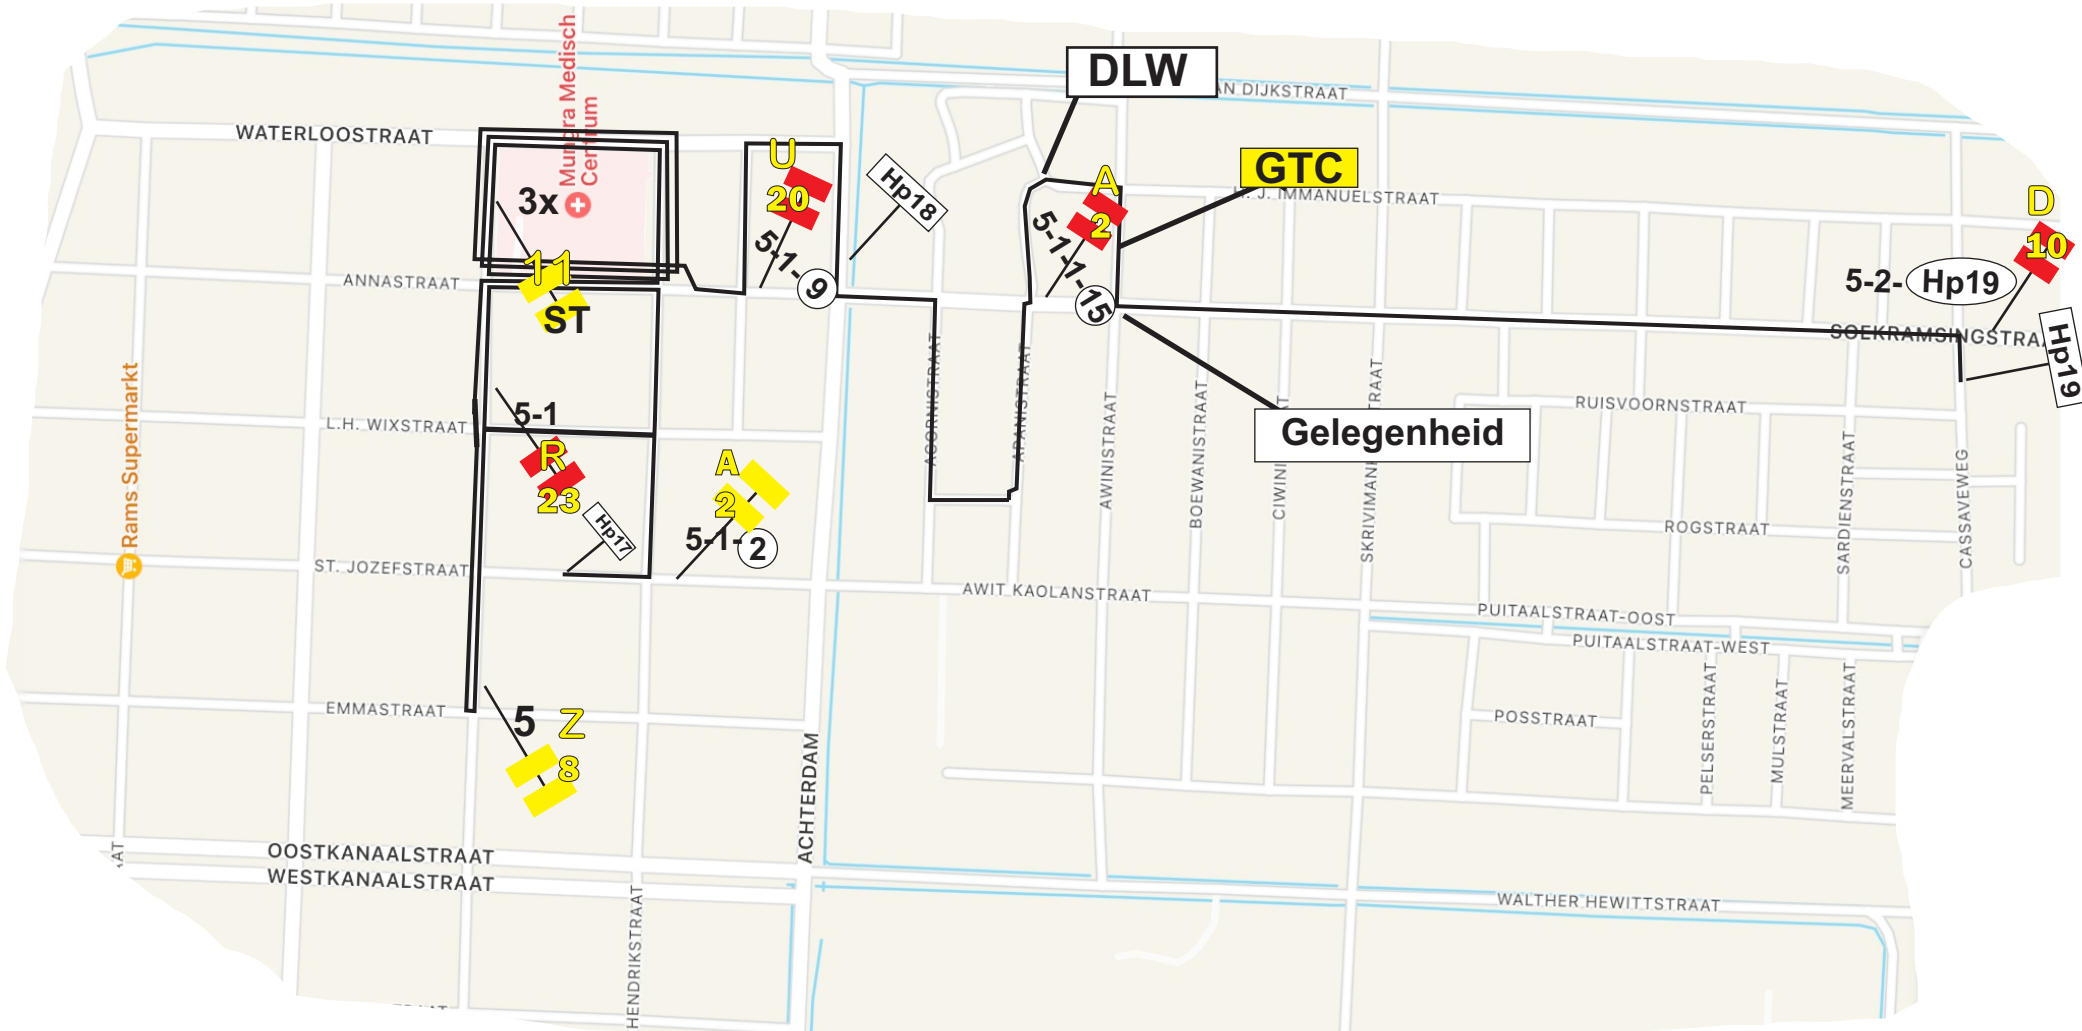

B & N Klasse Traject 3 Rit A Foto Orientatie

Traject 3 Rit B - Routebeschrijving 1

Romeins volorde:
 X - L - C - D
 X en D = RC

WEG ORC niet
 op kaart

B & N Klasse Traject 3 Rit C Luchtfoto Deel 1

Traject 3 Rit C Luchtfoto Deel 2

B & N Klasse Traject 3 Rit D - Routebeschrijving 2

B en N Klasse Traject 3

Rit F - Bol-pijl Rit

B en N Klasse Traject 3

Rit H - Bol-pijl Rit