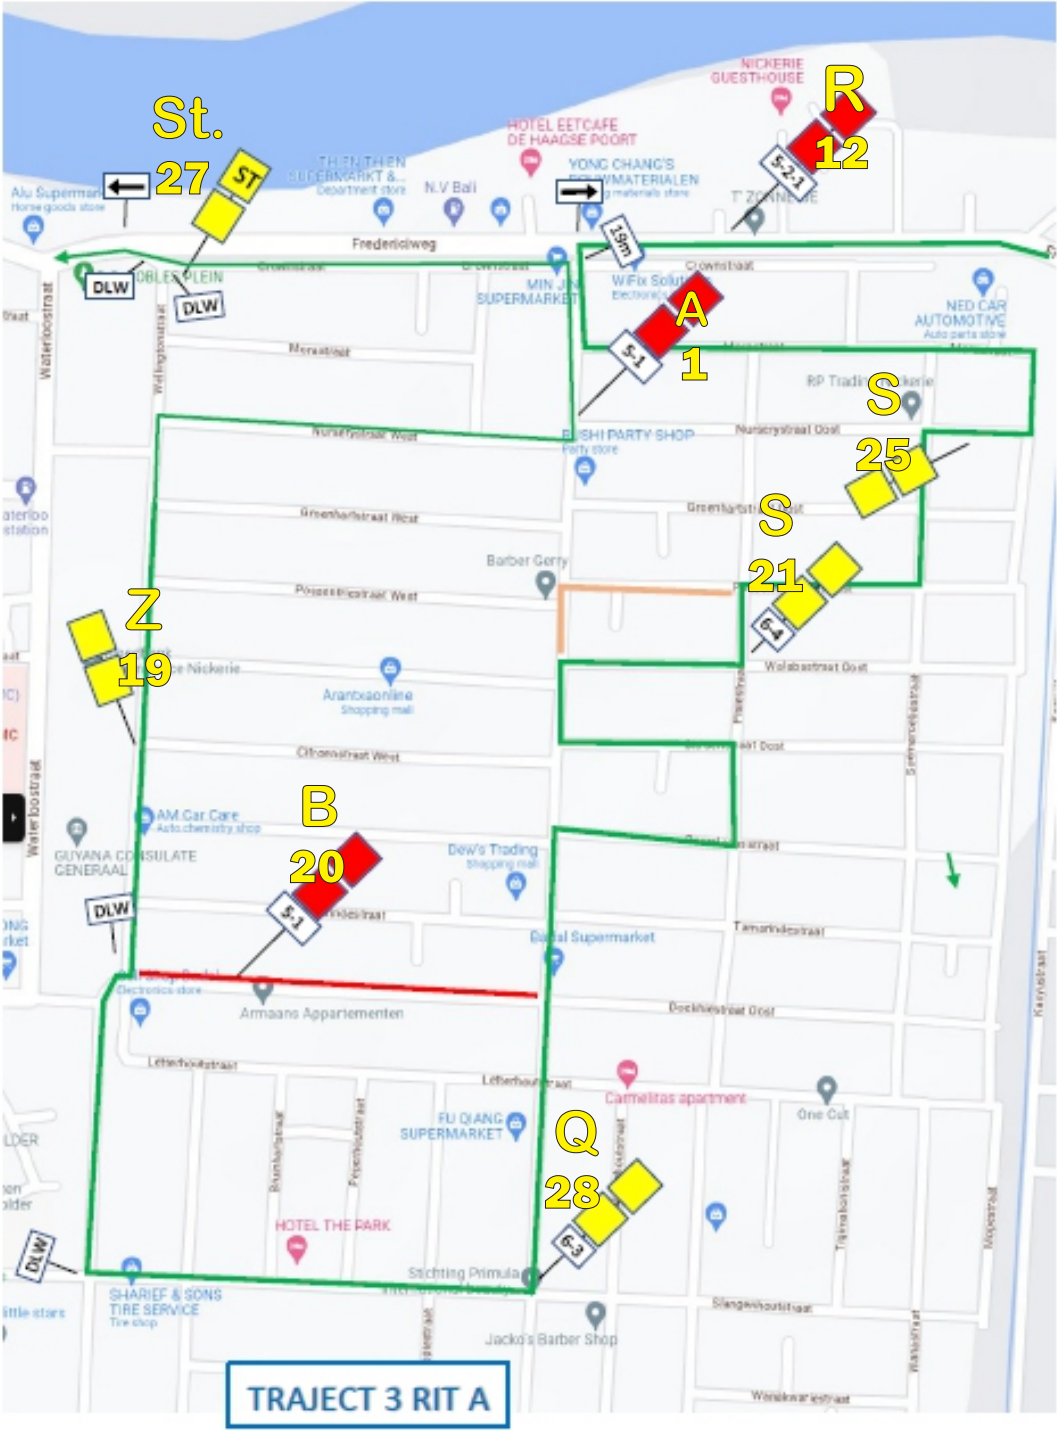

B & N Klasse Traject 3 Rit A Foto Orientatie

Traject 3 Rit B - Routebeschrijving 1

Romeins volorde:
 X - L - C - D
 X en D = RC

WEG ORC niet
 op kaart

B & N Klasse Traject 3 Rit C Luchtfoto Deel 1

Traject 3 Rit C Luchtfoto Deel 2

B & N Klasse Traject 3 Rit D - Routebeschrijving 2

B en N Klasse Traject 3

Rit F - Bol-pijl Rit

B en N Klasse Traject 3

Rit H - Bol-pijl Rit