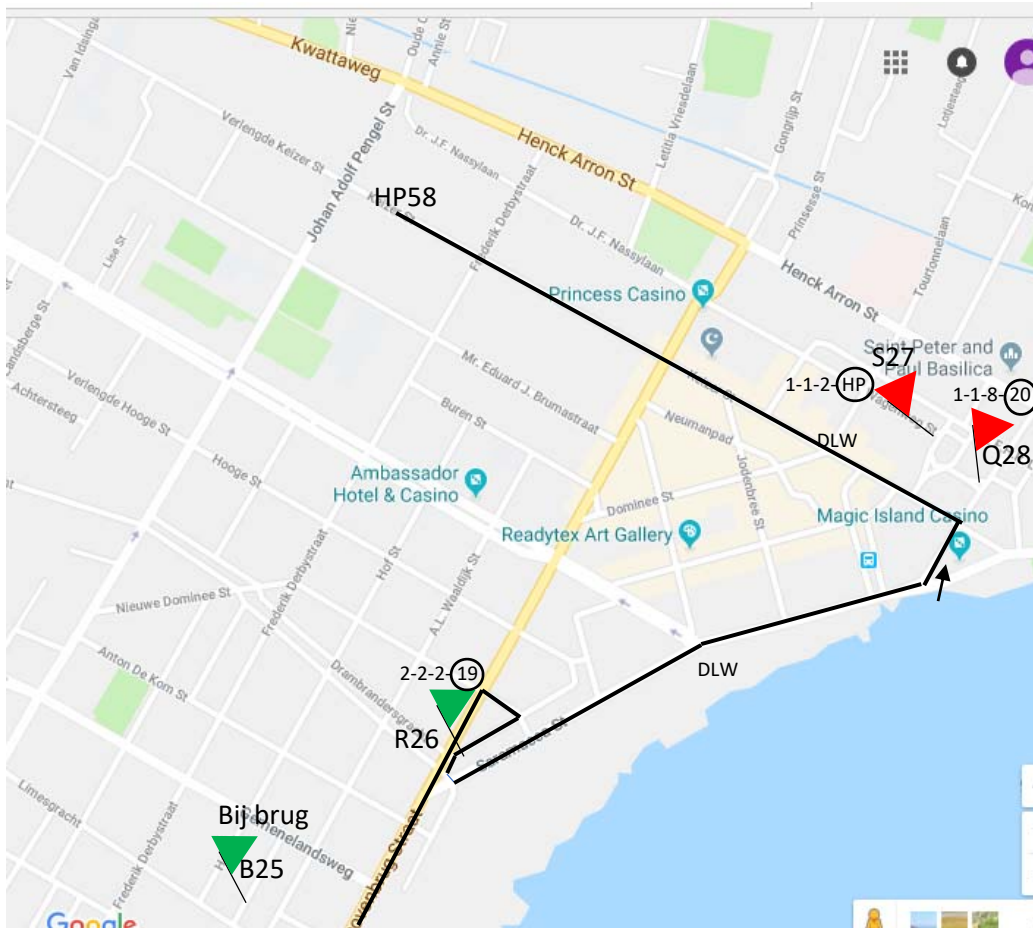

Trajekt 7 Rit B
Blijf van de dikke lijn.

A4 — D — U — D18

U — W17

Traject 8 Rit D- Stripkaart

510 m GTC

HP56 en

57