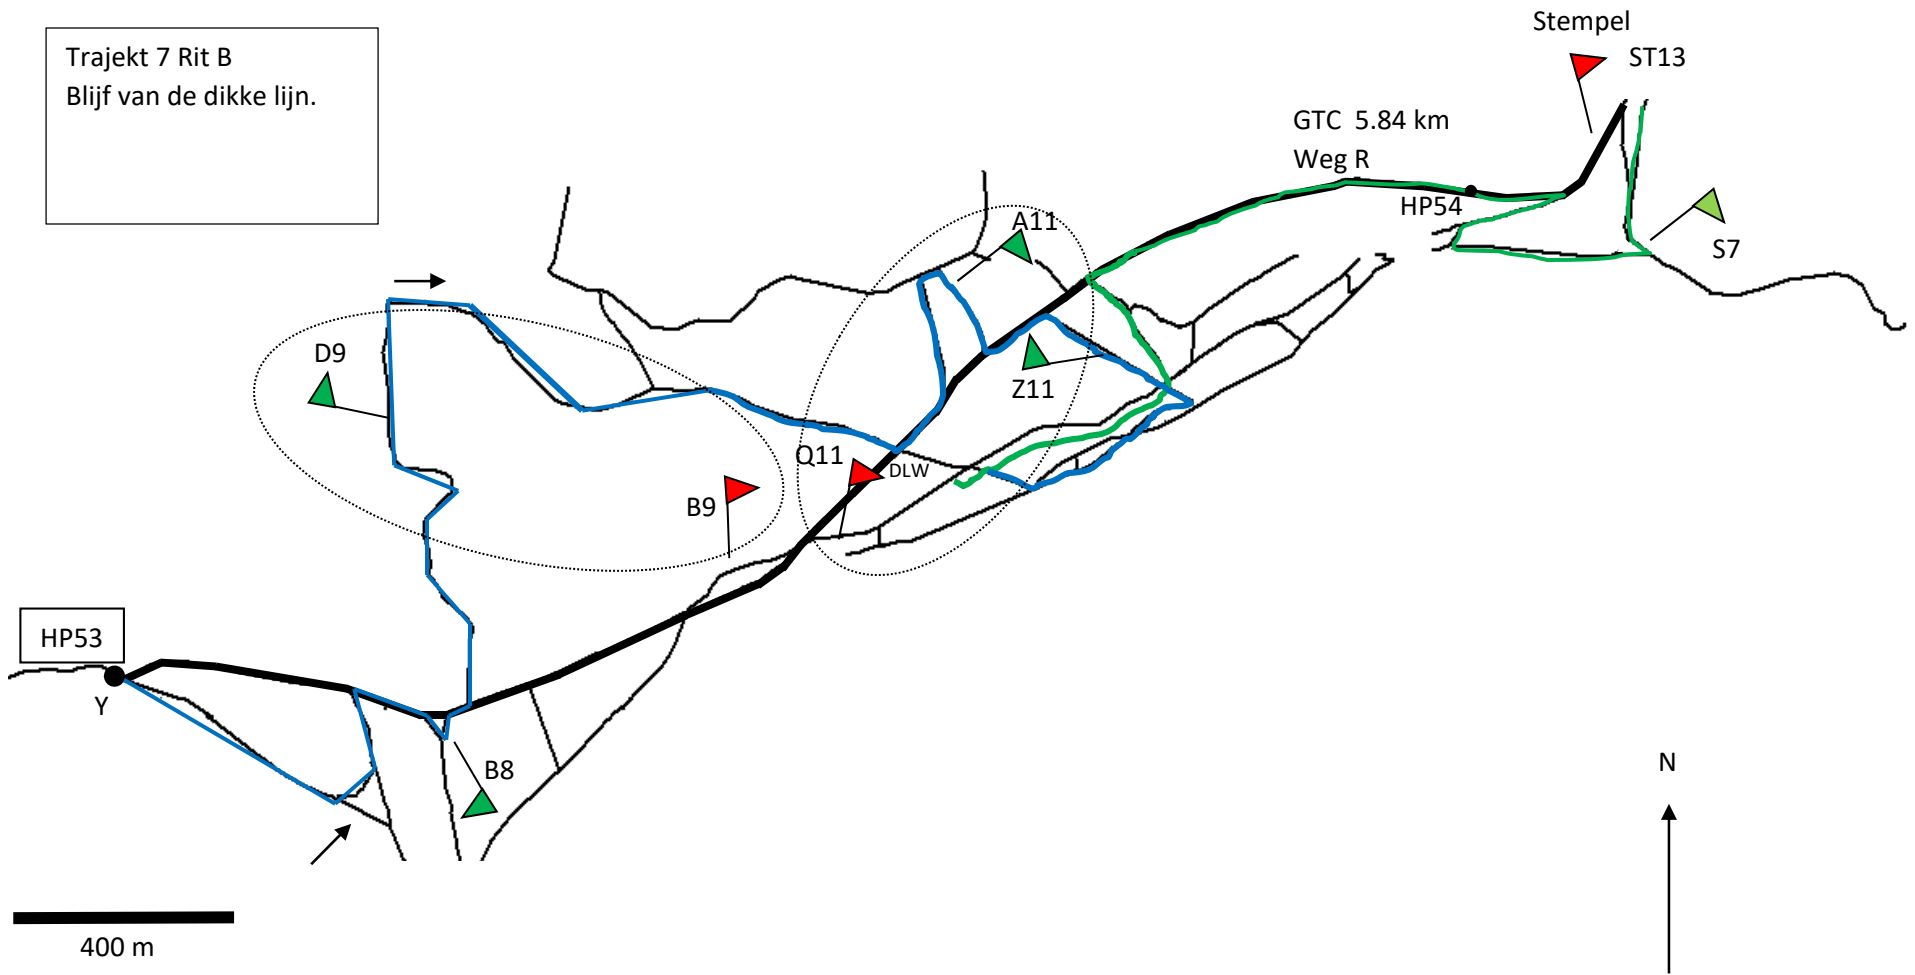

Trajekt 7 Rit B
Blijf van de dikke lijn.

A4 — D — U — D18

U — W17

Traject 8 Rit D- Stripkaart

510 m GTC

HP56 en

57