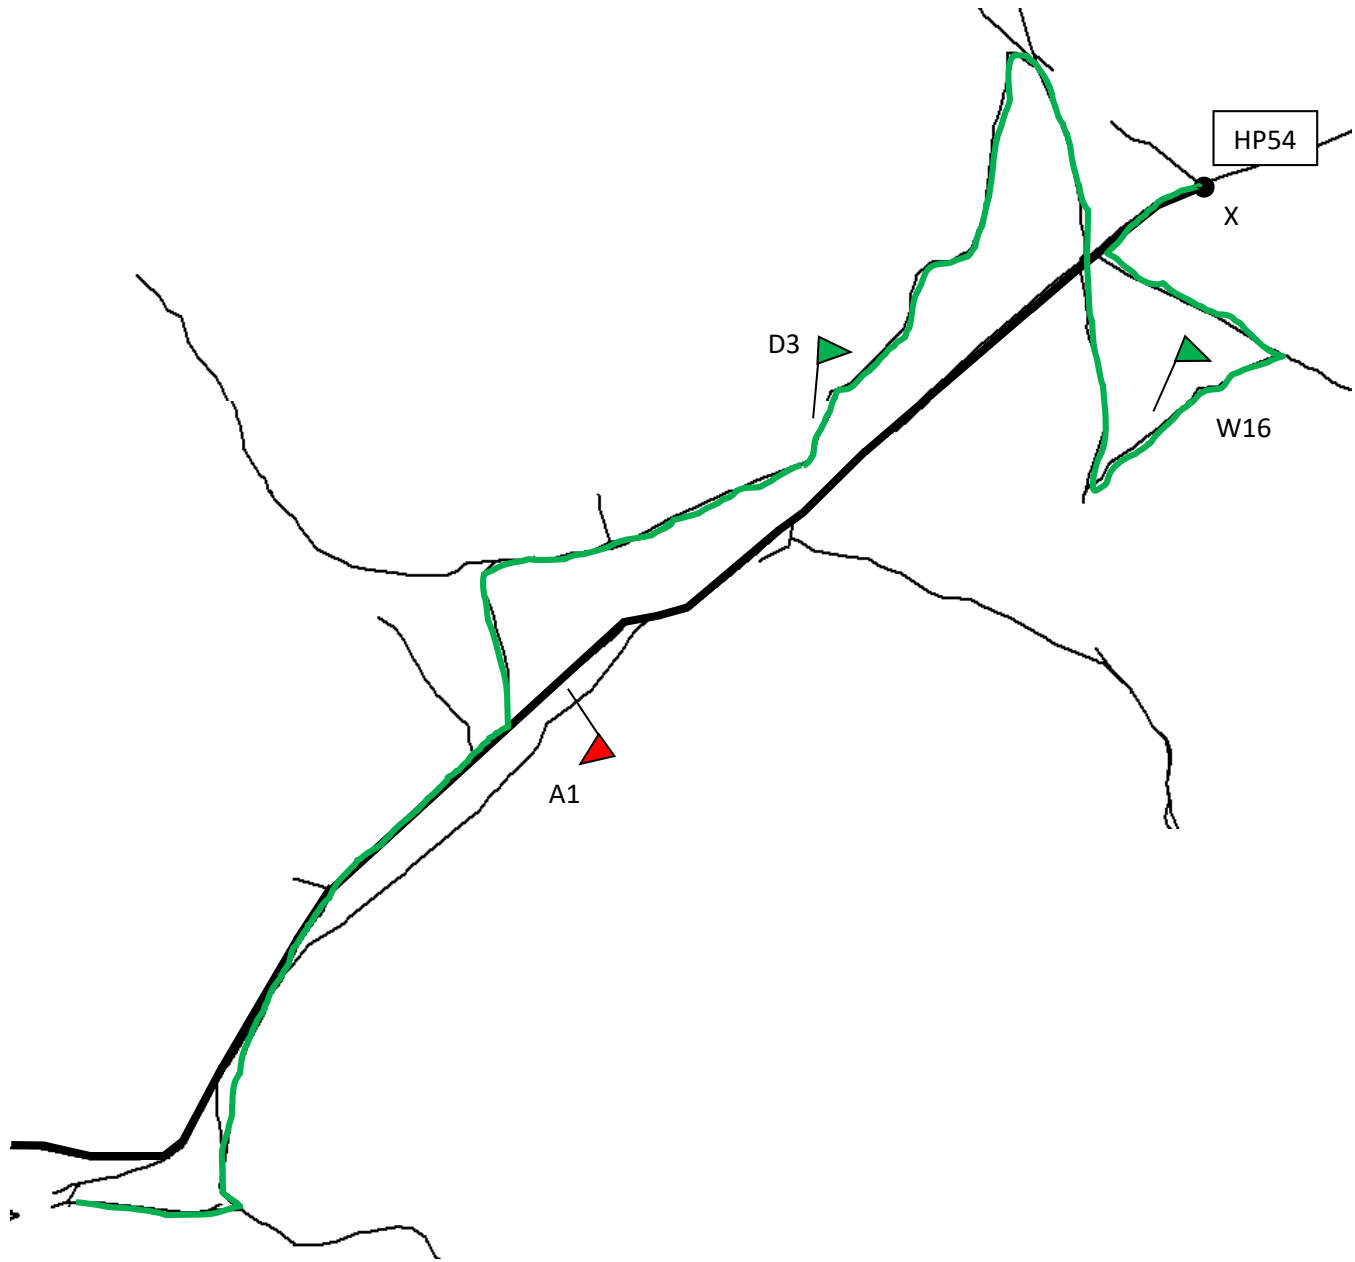

Trajekt 7 Rit B
Blijf van de dikke lijn.

A4 — D — U — D18

U — W17

Traject 8 Rit D- Stripkaart

510 m GTC

HP56 en

57